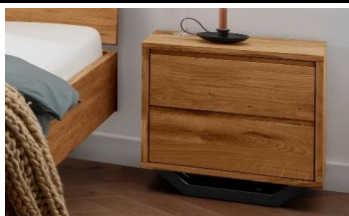

Nachtkommode Sevilla

Nachtkommode Sevilla mit 2 Schubladen, integrierten Griffleisten und Soft-Close-Auszüge, Materialstärke: 20 mm
Metallkufe (40x70mm) lackiert in schwarzgrau (RAL7021)

Ausführung

Artikelnummer

Nachtkommode Sevilla

Balke.10.90

BxHxT: 50x50x35 cm