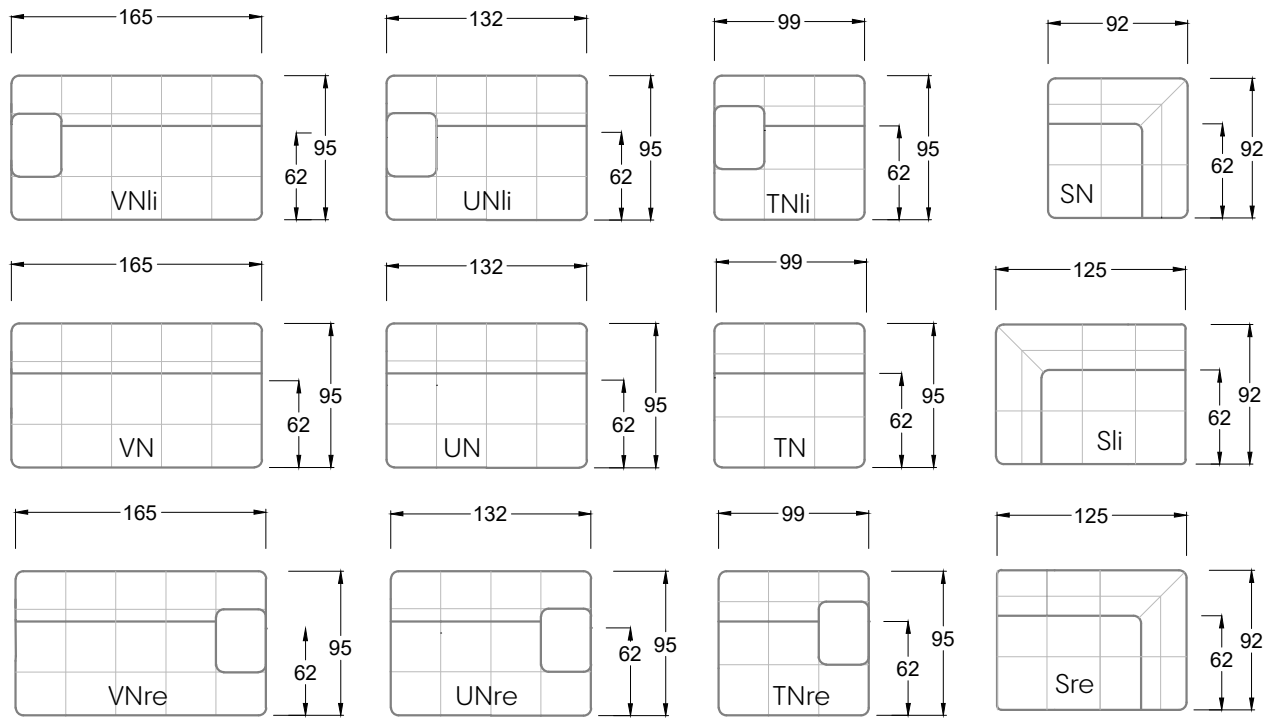

Möbel LETZ

Finden und Wohlfühlen

Typenplan

Ocean 7 von Bretz - Sofa Eisbär

Wichtiger Hinweis für Sie

Etwaige Hinweise des Herstellers in dieser Produktinformation, die sich auf die Gewährleistung beziehen, haben für Sie keinerlei Bindungswirkung und können von Ihnen ignoriert werden. Ihre gesetzlichen Gewährleistungsrechte als Verbraucher uns gegenüber, als Ihrem Verkäufer, werden dadurch in keiner Weise berührt oder eingeschränkt. Sie können sich wegen aller Mängel jederzeit an uns wenden. Darüber hinaus gehende Herstellergarantien bleiben natürlich unberührt. Dieser Artikel wird hergestellt von Bretz Wohnräume GmbH, Alexander-Bretz-Straße 2, 55457 Gensingen, Deutschland, info@bretz.de

Möbel Letz GmbH
Am Gewerbepark 11
06895 Zahna-Elster

Tel.: 035383 - 6018 50

Fax.: 035383 - 6018 17

Tiefe 95 cm

Tiefe 128 cm

Tiefe 194 cm

Einzelsofas

Tiefe 95 cm

Ocean 7

158 • Sofas mit Eckteil als Abschluss Sitztiefe 62 cm
Ecksofas Sitztiefe 62 cm