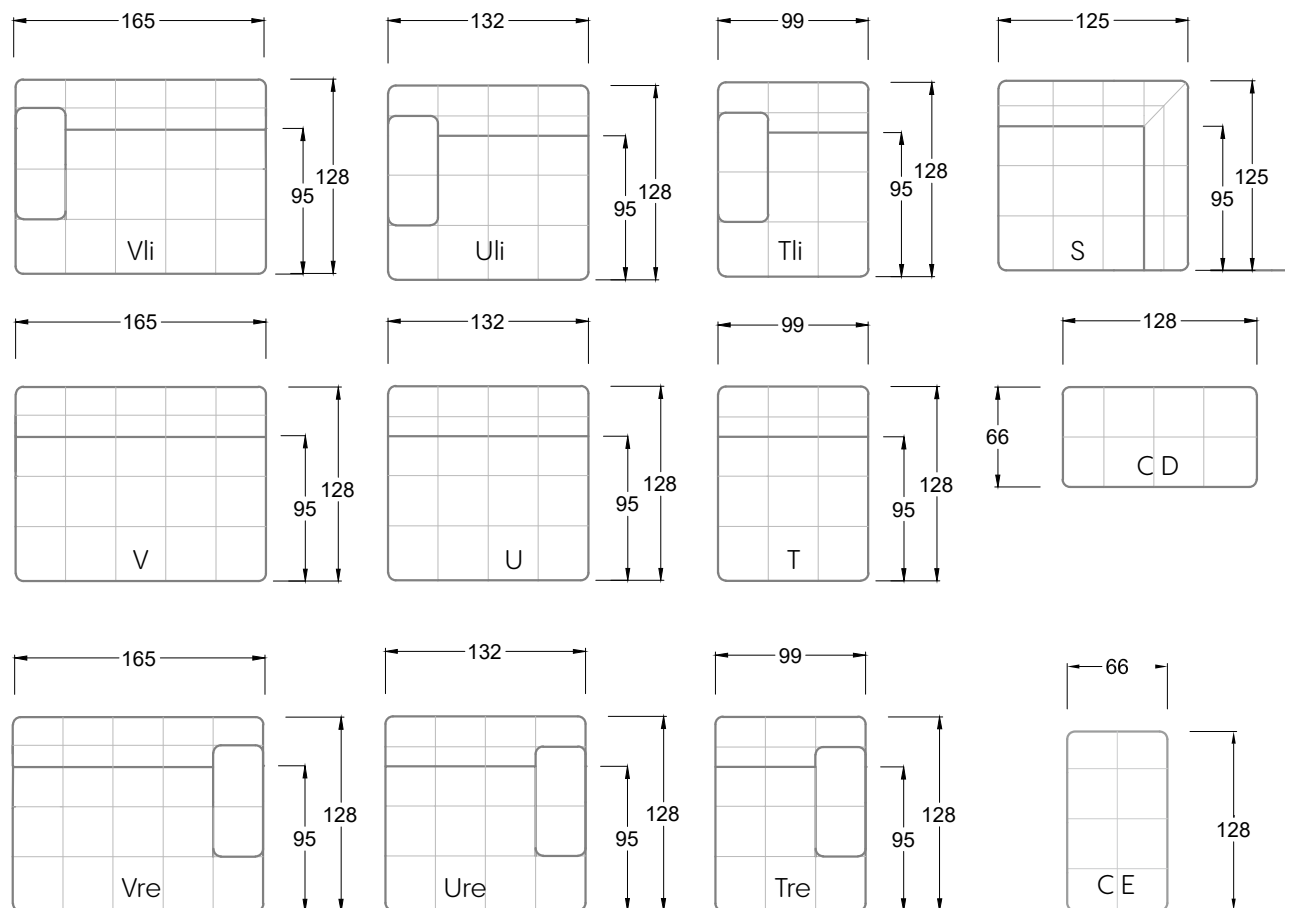

Möbel Letz GmbH
Am Gewerbepark 11
06895 Zahna-Elster

Tel.: 035383 - 6018 50

Fax.: 035383 - 6018 17

Tiefe 95 cm

Tiefe 128 cm

Tiefe 194 cm

Einzelsofas

Tiefe 95 cm

Ocean 7

158 • Sofas mit Eckteil als Abschluss Sitztiefe 62 cm
Ecksofas Sitztiefe 62 cm