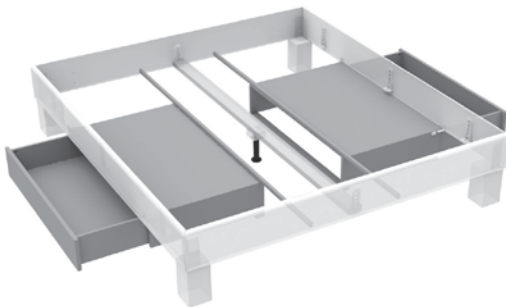

STOFF

LAMBADA

LEDERLOOK

CALYPSO

954.00

Stützfuß

Optional ab der Bettbreite 140 cm bietet ein zweiter Stützfuß zusätzliche Unterstützung.

.....

003.25

2 Stück (Set)

Quertraverse

Der Einsatz von Quertraversen (mit je zwei Stützfüßen) ermöglicht bei hoher Belastbarkeit noch mehr Stabilität.

.....

BK831

Eine Seite

Bettkasten

Mit eleganten auf Schienen geführten Bettkästen verleihen wir unseren Betten zusätzliche Funktionalität, so wird ungenutzter Freiraum zu Stauraum.

Bei Bettbreiten bis 140 cm – eine Schublade einsetzbar
 Bei Bettbreiten ab 140 cm – zwei Schubladen einsetzbar