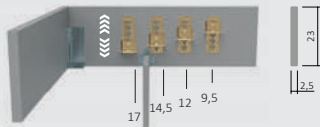

EINLEGETIEFE / BETTSEITENSTÄRKE (cm)

043.23-06-40
(Art. Nr. Abb. für 180x200 cm)

Bsp. Außenmaße (cm) Bettgröße 180x200

Breite in cm	Länge 190 cm Art.-Nr.	Länge 200 cm Art.-Nr.	Länge 210 cm Art.-Nr.	Länge 220 cm Art.-Nr.
140	043.23-94	043.23-04	043.23-14	043.23-24
160	043.23-95	043.23-05	043.23-15	043.23-25
180	043.23-96	043.23-06	043.23-16	043.23-26
200	043.23-97	043.23-07	043.23-17	043.23-27