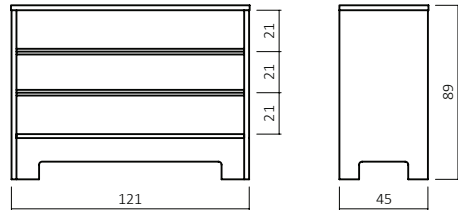

EINLEGETIEFE / BETTSEITENSTÄRKE (cm)

043.23-06-40
(Art. Nr. Abb. für 180x200 cm)

Bsp. Außenmaße (cm) Bettgröße 180x200

Breite in cm	Länge 190 cm Art.-Nr.	Länge 200 cm Art.-Nr.	Länge 210 cm Art.-Nr.	Länge 220 cm Art.-Nr.
140	043.23-94	043.23-04	043.23-14	043.23-24
160	043.23-95	043.23-05	043.23-15	043.23-25
180	043.23-96	043.23-06	043.23-16	043.23-26
200	043.23-97	043.23-07	043.23-17	043.23-27

CLOUD BESTELLBEISPIELE MIT **003.23 & 003.41** FÜßEN
IN 180X200 cm, KERNBUCHE GEÖLT

023.23-06-40/F61

033.41-06-40/F61

043.23-06-40

333.41-06-40

360.23-06-40

360.27-06-40/R933-F61

360.41-06-40

026.NT Komforthöhe + 6 cm

Nachttisch,
Kernbuche geölt 40,
Schubladen- Stauraummaße:
B: 40 cm H:6 cm T:32 cm

23.K

Kommode,
Kernbuche geölt 40
Schubladen- Stauraummaße:
B: 112 cm H:14 cm T:37 cm

BETTLEUCHTEN