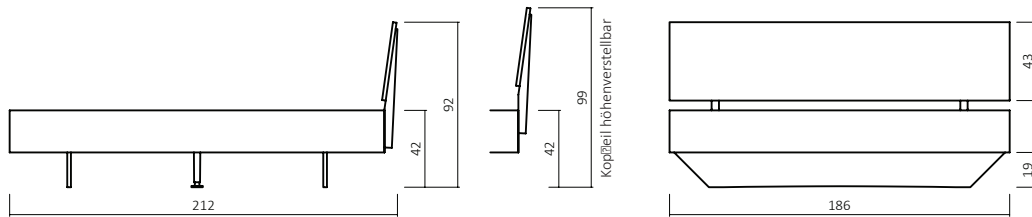

EINLEGETIEFE / BETTSEITENSTÄRKE (cm)

043.23-06-40
(Art. Nr. Abb. für 180x200 cm)

Bsp. Außenmaße (cm) Bettgröße 180x200

Breite in cm	Länge 190 cm Art.-Nr.	Länge 200 cm Art.-Nr.	Länge 210 cm Art.-Nr.	Länge 220 cm Art.-Nr.
140	043.23-94	043.23-04	043.23-14	043.23-24
160	043.23-95	043.23-05	043.23-15	043.23-25
180	043.23-96	043.23-06	043.23-16	043.23-26
200	043.23-97	043.23-07	043.23-17	043.23-27

BESTELLBEISPIEL
180X200cm

KOPFTEILE

333.KT (Kopfzeilhöhe 48 cm nur bei 333.KT)

360.KT

043.KT

023.KT

033.KT

R929 - Rückenkissen
B/H/T (cm): 172/39/7