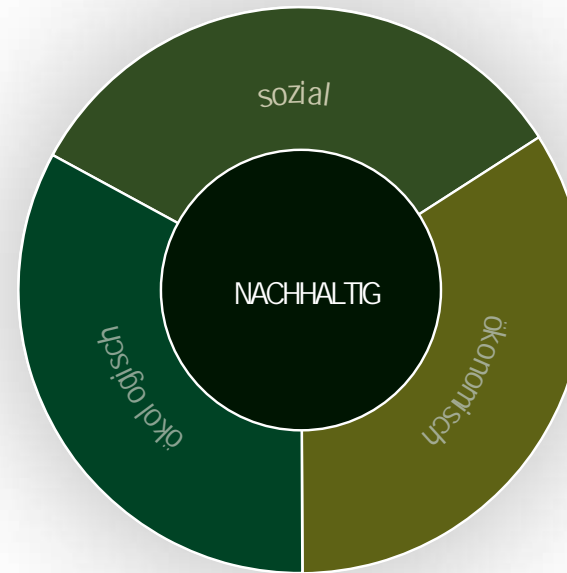

Modellnr.	Zusammenstellung		Stoff 1 1S	Stoff 2 2S																		
C273661	RETRO REC/BK-2.5F 188 x 302cm - LF 235 x 141cm																					
C273970	RETRO KISSENSATZ FIOCCO 1Stk. Kissen 70x70																					
C273975	RETRO KISSENSATZ FIOCCO 2Stk. Kissen 70x70																					
C273980	RETRO NIERENKISSEN ZU LIEGE 1x 54x22cm																					

Modelländerungen vorbehalten

AUSVERANTWORTUNG FÜR ALLE

In Zeiten bedeutsamer Veränderung übernehmen wir Verantwortung für Menschen, Umwelt und Gesellschaft.

Auf Grundlage der in den **Sustainable Development Goals (SDGs)** * der Vereinten Nationen festgelegten Inhalte, haben 6 ausgewählte Themen für unser Unternehmen und explizit unsere **GREENCLUB** - Produkte, aktuell besondere Relevanz.

GREENCLUB , mehr als ein Label.

Achten Sie auf FSC®-zertifizierte Produkte! Diese sind entsprechend gekennzeichnet!

COTTAGROUP-GEMEINSAM ZUKUNFTGESTALTEN

Seit 2018/19 werden die Emissionswerte der Cotta-Group gemessen. Hieraus ergeben sich wissenschaftsbasierte Zielvorgaben in Bezug auf die SGD's der Vereinten Nationen.