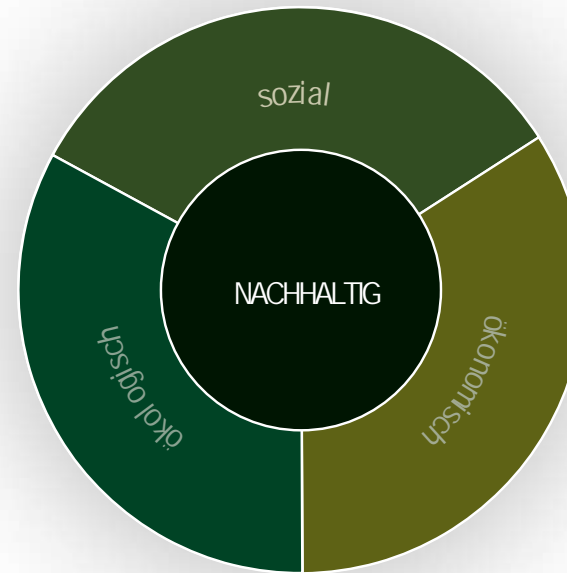

AUSVERANTWORTUNG FÜR ALLE

In Zeiten bedeutsamer Veränderung übernehmen wir Verantwortung für Menschen, Umwelt und Gesellschaft.

Auf Grundlage der in den **Sustainable Development Goals (SDGs)** * der Vereinten Nationen festgelegten Inhalte, haben 6 ausgewählte Themen für unser Unternehmen und explizit unsere **GREENCLUB** - Produkte, aktuell besondere Relevanz.

GREENCLUB , mehr als ein Label.

Achten Sie auf FSC®-zertifizierte Produkte! Diese sind entsprechend gekennzeichnet!

COTTAGROUP-GEMEINSAM ZUKUNFTGESTALTEN

Seit 2018/19 werden die Emissionswerte der Cotta-Group gemessen. Hieraus ergeben sich wissenschaftsbasierte Zielvorgaben in Bezug auf die SGD's der Vereinten Nationen.

Cotta-Produkte mit der Auszeichnung GREENCLUB (das sind ab sofort alle Neuentwicklungen) werden zu 100 % unter den gängigen Ecolabels- sowie FSC®-Standards hergestellt.

Dazu zählt die Verwendung nachhaltiger Materialien wie zB: FSC®-zertifizierte Holzprodukte, teil recycelter Verpackungsmaterialien und Stoffen bestehend aus 100 % recycelten PET-Flaschen. Details hierzu auf der Rückseite.

Der Einsatz zirkulärer Produkte und Geschäftsideen befindet sich in der Entwicklungsphase.

Um beste Produkte herzustellen, bedarf es nicht nur excellenter Rohstoffe, sondern zu aller erst gesunde und zufriedene Mitarbeiter*innen - durch Betriebssportgruppen-Angebote, überdurchschnittliche Sozialleistungen, medizinische Betreuung und faire Bezahlung leisten wir unseren Teil.

Unsere Lieferanten sind verpflichtet, Gesetze und Vorschriften, sowie die Inhalte unseres Nachhaltigkeits-Konzeptes einzuhalten.

Regelmäßige Kontrollen stellen die vereinbarten Regeln sicher.

Innovative Produkte in den Markt zu bringen ist täglich unser Anspruch - dabei stecken wir viel Zeit und Leidenschaft in die Erforschung neuer Material- und Designlösungen. Ein wichtiges Thema ist in diesem Zusammenhang ist die Reduzierung des Frachtvolumens.

Unsere Produktionsstandorte arbeiten ohne fossile Energie. Die Werke werden mit Holzresten und Abfallspähnen geheizt, außerdem werden die Dächer der südlichen Standorte genutzt um zusätzlich mit Hilfe von Sonnenkollektoren Strom zu erzeugen.