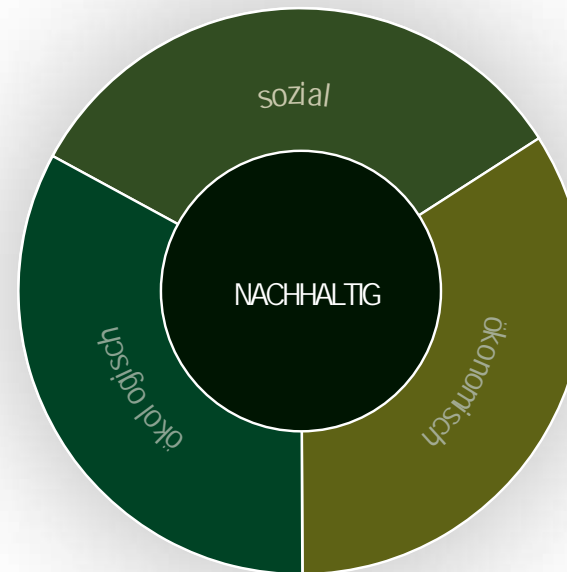

Modellnr.	Zusammenstellung		Stoff 1 1S	Stoff 2 2S																	
C273661	RETRO REC/BK-2.5F 188 x 302cm - LF 235 x 141cm																				
C273970	RETRO KISSENSATZ FIOCCO 1Stk. Kissen 70x70																				
C273975	RETRO KISSENSATZ FIOCCO 2Stk. Kissen 70x70																				
C273980	RETRO NIERENKISSEN ZU LIEGE 1x 54x22cm																				

Modelländerungen vorbehalten

AUSVERANTWORTUNG FÜR ALLE

In Zeiten bedeutsamer Veränderung übernehmen wir Verantwortung für Menschen, Umwelt und Gesellschaft.

Auf Grundlage der in den **Sustainable Development Goals (SDGs)** * der Vereinten Nationen festgelegten Inhalte, haben 6 ausgewählte Themen für unser Unternehmen und explizit unsere **GREENCLUB** - Produkte, aktuell besondere Relevanz.

GREENCLUB , mehr als ein Label.

Achten Sie auf FSC®-zertifizierte Produkte! Diese sind entsprechend gekennzeichnet!

COTTAGROUP-GEMEINSAM ZUKUNFTGESTALTEN

Seit 2018/19 werden die Emissionswerte der Cotta-Group gemessen. Hieraus ergeben sich wissenschaftsbasierte Zielvorgaben in Bezug auf die SGD's der Vereinten Nationen.