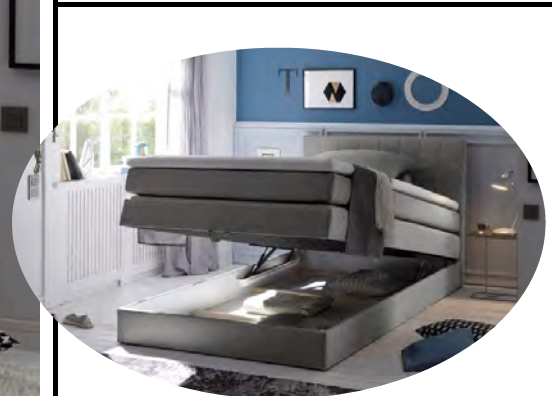

inkl. einem integrierten Bettkasten

Stk. im LKW 80 m³	43	Anzahl Packungen	4	Logistik	Ost	DL

Gestell- und Polsteraufbau	
Box stabiles, hochwertiges Gestell aus Holzwerkstoffen, Kunststofffüsse 4-Gang-Bonell-Federkern 2,2 mm, 1 Lage mit 1 cm Schaum T 25	Obermatratze 4-Gang-Bonell-Federkern 2,2 mm, 2 Lagen mit 2 cm Schaum T25 Topper Komfort T25 Schaum-Topper (4 cm), Bezug waschbar bis 40°

Beschreibung	Artikelnummer	EAN-Code
Savanna 21 grau	56-A20-109	4250 8263 42921
Savanna 05 anthrazit	56-A20-609	4250 8263 53163
Savanna 14 schwarz	56-A20-659	4250 8263 45014
Soro 90 light grey	56-A20-529	4250 8263 60611
Soro 41 safran	56-A20-979	4250 8263 60628
Soro 91 schlamm	56-A20-409	4250 8263 54054
Soro 23 sand	56-A20-209	4250 8263 50186
Soro 97 anthrazit	56-A20-099	4250 8263 60185
Soro 24 stone	56-A20-499	4250 8263 60604

Abmessungen montiert (B/H/T) cm	121x107x209	Stoff:	100 % Polyester
Liegehöhe	59	Artikel zusammengebaut	ja ☐ nein ☒
Liegefläche (cm)	120x200	Montageanweisung	ja ☒ nein ☐

Verpackungsmaße						Funktion/Motorisierung		
Nr.	L. (cm)	H. (cm)	B. (cm)	Kubatur	Gewicht(kg)		Rücken echt	
1 Box	202	40	123	0,994	64	Kabelbedienung ☐	Technische Änderungen vorbehalten	
2 Kopfteil	124	11	110	0,150	12	Funkfernbedienung ☐		ja ☐
3 Matratze	202	15	123	0,373	17	zugelassen bis ☐		nein ☒
4 Topper	123	40	46	0,226	6	verstellbar ☐		
						Motor ☐		
						Härtegrad 2 (120 kg)		
						Liegeempfinden weich - mittel ☒		
						Liegeempfinden mittel ☐		
Zusammen				1,743	99	Liegeempfinden mittel - hart ☐