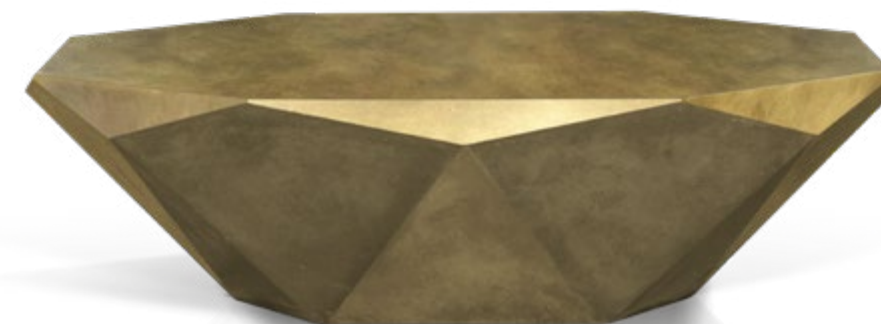

J 145 MA
▶ 138 cm ▼ 78 cm ▲ 40 cm