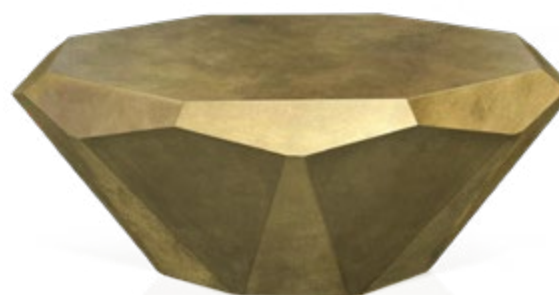

R 145 MA
▶ 103 cm ▼ 103 cm ▲ 40 cm

J 145 MA
▶ 138 cm ▼ 78 cm ▲ 40 cm