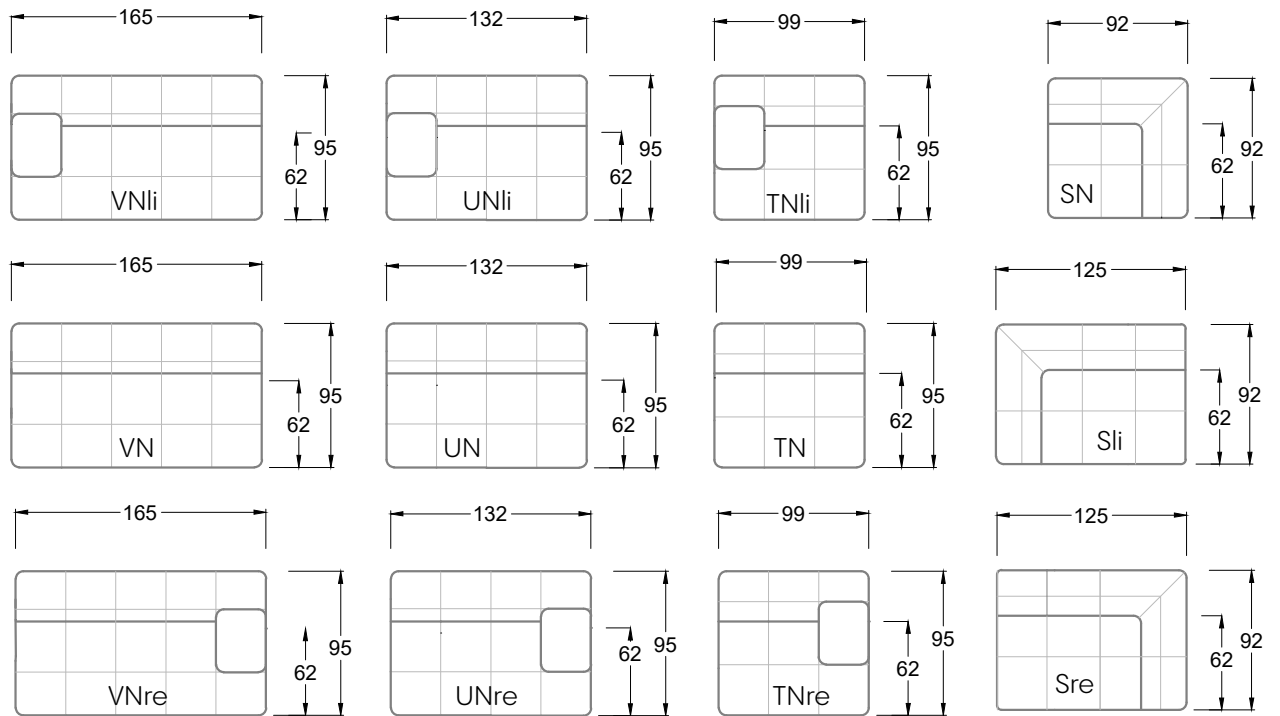

Möbel LETZ

Finden und Wohlfühlen

Typenplan

Ocean 7 von Bretz - Eckgarnitur Variante rechts austernpilz

Wichtiger Hinweis für Sie

Etwaige Hinweise des Herstellers in dieser Produktinformation, die sich auf die Gewährleistung beziehen, haben für Sie keinerlei Bindungswirkung und können von Ihnen ignoriert werden. Ihre gesetzlichen Gewährleistungsrechte als Verbraucher uns gegenüber, als Ihrem Verkäufer, werden dadurch in keiner Weise berührt oder eingeschränkt. Sie können sich wegen aller Mängel jederzeit an uns wenden. Darüber hinaus gehende Herstellergarantien bleiben natürlich unberührt. Dieser Artikel wird hergestellt von Bretz Wohnträume GmbH, Alexander-Bretz-Straße 2, 55457 Gensingen, Deutschland, info@bretz.de

Möbel Letz GmbH
Am Gewerbepark 11
06895 Zahna-Elster

Tel.: 035383 - 6018 50

Fax.: 035383 - 6018 17

Tiefe 95 cm

Tiefe 128 cm

Tiefe 194 cm

Einzelsofas

Tiefe 95 cm

Ocean 7

158 • Sofas mit Eckteil als Abschluss Sitztiefe 62 cm
Ecksofas Sitztiefe 62 cm