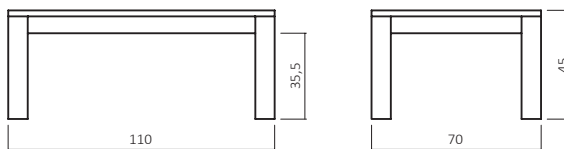

## Zusatzoptionen

Komforthöhe

GP Transparent

Durchgehende Lamelle

Rollen

Wunschmaß

Max: 160x110x60 cm  
Min: 50x50x30 cm

CT100-11070-06

## ABMESSUNGEN:

Tischplattenstärke: ca. 2,5 cm  
Fußprofil: ca. 8x8 cm

Bsp. Außenmaße (cm) Größe 110x70

Art.-Nr.	Größen (cm)
CT100-7070	70x70
CT100-8080	80x80
CT100-100100	100x100
CT100-11070	110x70
CT100-12080	120x80