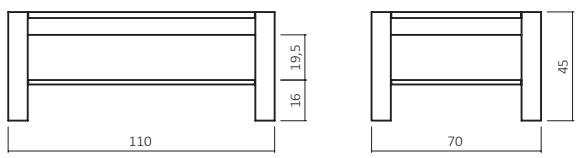

CT200

CT300

CT400

ABMESSUNGEN:

Tischplattenstärke: ca. 2,5 cm
Fußprofil: ca. 8x8 cm

Bsp. Außenmaße (cm) Größe 110x70

Art.-Nr.	Größen (cm)
CT100-7070	70x70
CT100-8080	80x80
CT100-100100	100x100
CT100-11070	110x70
CT100-12080	120x80

Wildecke Keilgezinkt

20 Wildecke honig geölt 21 Wildecke natur geölt 22 Wildecke hell geölt

BESTELLBEISPIEL 110X70cm

CT100 - 11070 - 06

MODELL + DIMENSION + FARBE

CT 100B/200B/300B/400B

Zusatzoptionen

- Kornforthöhe +10 cm
- GP Transparent
- Durchgehende Lamelle
- Rollen
- Wunschmaß
Max: 160x110x60 cm
Min: 50x50x30 cm

CT200B-11070-06

FUßVARIANTEN

ABMESSUNGEN:

Tischplattenstärke: ca. 2,5 cm
 Ablagenstärke: ca. 2 cm
 Fußprofil: ca. 8x8 cm

Bsp. Außenmaße (cm) Größe 110x70

Art.-Nr.	Größen (cm)
CT200B-7070	70x70
CT200B-8080	80x80
CT200B-100100	100x100
CT200B-11070	110x70
CT200B-12080	120x80