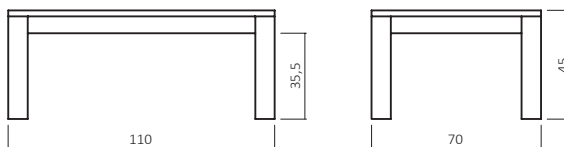

GP Transparent

Durchgehende Lamelle

Rollen

Wunschmaß

Max: 160x110x60 cm
Min: 50x50x30 cm

CT100-11070-06

FUßVARIANTEN

CT100

CT200

CT300

CT400

ABMESSUNGEN:

Tischplattenstärke: ca. 2,5 cm
Fußprofil: ca. 8x8 cm

Bsp. Außenmaße (cm) Größe 110x70

Art.-Nr.	Größen (cm)
CT100-7070	70x70
CT100-8080	80x80
CT100-100100	100x100
CT100-11070	110x70
CT100-12080	120x80

BUCHE

WILDEICHE

GLASPLATTE

AUFPREIS

R010	Komforthöhe +10 cm
R020	Durchgehende Lamelle
R0360	Rollen 360 Grad (4 Stück)
R030	Wunschmaß

MATERIAL/FARBEN KOLLEKTION

Kernbuche/Buche Keilgezinkt

01 Kernbuche geölt 02 Buche lackiert 03 Buche weiß lackiert 04 Buche wenge lackiert 06 Buche natur geölt

Wildecke Keilgezinkt

20 Wildecke honig geölt 21 Wildecke natur geölt 22 Wildecke hell geölt

BESTELLBEISPIEL 110X70cm

CT100 - 11070 - 06

MODELL + DIMENSION + FARBE

CT 100B/200B/300B/400B

Zusatzoptionen

- Kornforthöhe +10 cm
- GP Transparent
- Durchgehende Lamelle
- Rollen
- Wunschmaß
Max: 160x110x60 cm
Min: 50x50x30 cm