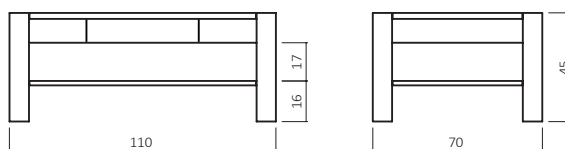

CS400

ABMESSUNGEN:

Tischplattenstärke: ca. 2,5 cm
Fußprofil: ca. 8x8 cm

Schublade Softclose
Schubladen-Stauraummaße:
B:40 cm H:6 cm T:32 cm

Bsp. Außenmaße (cm) Größe 110x70

Art.-Nr.	Größen (cm)	BUCHE	WILDEICHE	GLASPLATTE
CS300-11070	110x70			
CS300-12080	120x80			

CS300B

ABMESSUNGEN:

Tischplattenstärke: ca. 2,5 cm
 Ablagenstärke: ca. 2 cm
 Fußprofil: ca. 8x8 cm

Schublade Softclose
 Schubladen-Stauraummaße:
 B:40 cm H:6 cm T:32 cm

Bsp. Außenmaße (cm) Größe 110x70

BUCHE