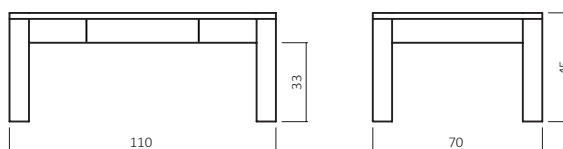

CS400

ABMESSUNGEN:

Tischplattenstärke: ca. 2,5 cm
Fußprofil: ca. 8x8 cm

Schublade Softclose
Schubladen-Stauraummaße:
B:40 cm H:6 cm T:32 cm

Bsp. Außenmaße (cm) Größe 110x70

Art.-Nr.	Größen (cm)	BUCHE	WILDEICHE	GLASPLATTE
CS300-11070	110x70			
CS300-12080	120x80			

CS300B

ABMESSUNGEN:

Tischplattenstärke: ca. 2,5 cm
 Ablagenstärke: ca. 2 cm
 Fußprofil: ca. 8x8 cm

Schublade Softclose
 Schubladen-Stauraummaße:
 B:40 cm H:6 cm T:32 cm

Bsp. Außenmaße (cm) Größe 110x70

BUCHE