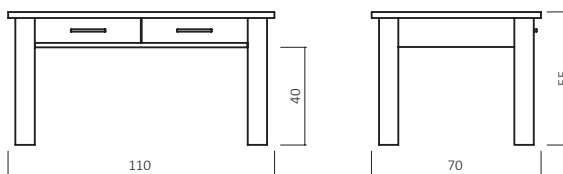

GP Transparent

CH130-11070-06

ABMESSUNGEN:

Tischplattenstärke: ca. 2,5 cm
 Ablagenstärke: ca. 2 cm
 Fußprofil: ca. 8x8 cm

Schubladen Softclose
 1 Schublade optisch geteilt
 Schubladen-Stauraummaße:
 B:62 cm H:6 cm T:32 cm

Bsp. Außenmaße (cm) Größe 110x70

.....
 BUCHE

.....
 WILDEICHE

.....
 GLASPLATTE

Art.-Nr.	Größen (cm)
CH130-11070	110x70
CH130-13580	135x80

AUFPREIS

RO360 Rollen 360 Grad (4 Stück)

MATERIAL/FARBEN KOLLEKTION

CH130B-11070-06

ABMESSUNGEN:

Tischplattenstärke: ca. 2,5 cm
 Ablagenstärke: ca. 2 cm
 Fußprofil: ca. 8x8 cm

Schubladen Softclose
 1 Schublade optisch geteilt
 Schubladen-Stauraummaße:
 B:62 cm H:6 cm T:32 cm