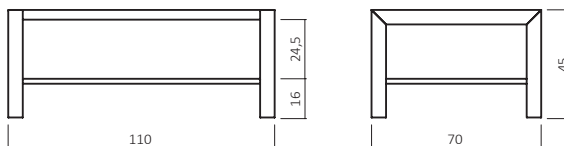

### ABMESSUNGEN:

Tischplattenstärke: ca. 4 cm  
(Aufgedoppelt)

Ablagenstärke: ca. 2 cm  
Gestellprofil: ca. 6x6 cm  
(Edelstahl glänzend)

Bsp. Außenmaße (cm) Größe 110x70

Art.-Nr.	Größen ( cm )
CT066-11070	110x70