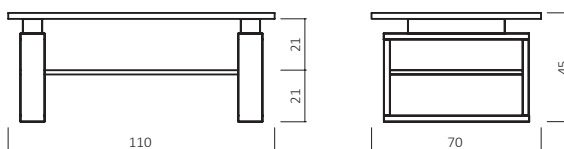

## ABMESSUNGEN:

Tischplattenstärke: ca. 2,5 cm  
 Ablagenstärke: ca. 2 cm  
 Gestellprofil: ca. 10x2,5 cm

Bsp. Außenmaße (cm) Größe 110x70

Art.-Nr.	Größen ( cm )
CT050B-11070	110x70
CT050B-12080	120x80

AUFPREIS