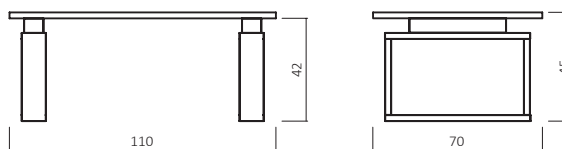

## ABMESSUNGEN:

Tischplattenstärke: ca. 2,5 cm  
 Gestellprofil: ca. 10x2,5 cm

Bsp. Außenmaße (cm) Größe 110x70

Art.-Nr.	Größen ( cm )
CT050-11070	110x70
CT050-12080	120x80