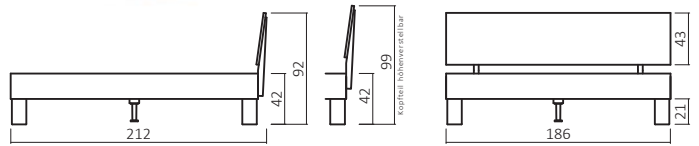

Bettkasten BK831 - optional

327/395.41-06-06
(Art. Nr. Abb. für 180X200 cm)

KOPFTEILE

333.KT (Kopfteilhöhe 48 cm nur bei 333.KT)

361.KT

380.KT

383.KT

385.KT