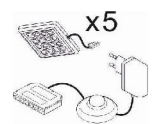

x5

Art.-Nr.	AF S2 NW 03	AF S2 NW 04	AF S2 NW 05
Beschreibung	SPOT - Unterbaubeleuchtung, LED (3 Stück/ Trafo). Lichtfarbe BW = Weiss, kalt.	SPOT - Unterbaubeleuchtung, LED (4 Stück/ Trafo). Lichtfarbe BW = Weiss, kalt.	SPOT - Unterbaubeleuchtung, LED (5 Stück/ Trafo). Lichtfarbe BW = Weiss, kalt.