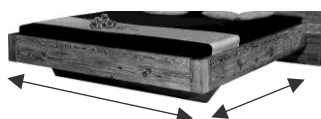

Eiche gebrannt: Dieses Eichenholz wird in zahlreichen Arbeitsschritten von Hand gebrannt, gewaschen, gebürstet und poliert. Dadurch entsteht diese antike Oberfläche.

Bett Alpina

Profile in Eisen schwarz (Standard) oder vernickelt

160 oder 180 (220/240) x 200 (214) cm

H 89 cm (Bettrahmenhöhe 45 cm)

Komforthöhe (Einlegetiefe 21 cm)

36-5075-16/18-1/14
 36-5075-16/18-9
 36-5075-16/18-4/10/12

1/14
 9
 4/10/12

36-5075-B20

Sonder-Breite (Sonderanfertigung)

200 cm

Sonder-Länge (Sonderanfertigung)

210 cm

220 cm

36-5075-L21
 36-5075-L22

36-5075-BS-1/14
 36-5075-BS-9
 36-5075-BS-4/10/12

Bettschubladen

zu **Bettbreite 160/180/200 cm**