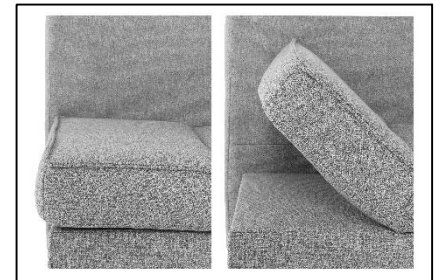

55-6450 / 55-6450