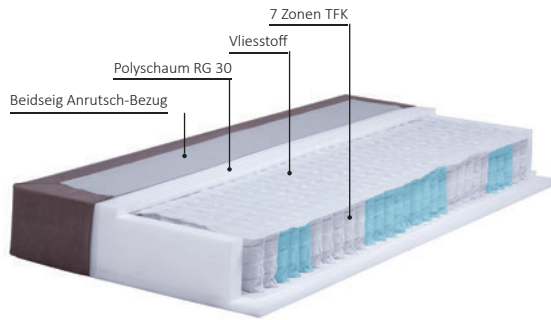

OBERMATRATZE

Bezug: 100% PES, Beidseitig Anrutsch-Bezug

Gesamthöhe: ca. 20 cm

Gesamthöhe: ca. 20 cm

Gesamthöhe: ca. 25 cm

Matratzenkerne in einem durchgehendem Bezug

H2: **002.63** Standard
H3: **002.64** ab 100 kg Körpergewicht

7 Zonen TFK
7-ZONEN TONNENTASCHENFEDERKERN
Obermatratze mit optimaler Körperanpassungsfähigkeit mit ca. 350 Tonnenfedern bei einem Matratzenmaß 100x200 cm.
Leicht zu reinigen, Bezug abnehmbar und waschbar (60 °C)

H2: **002.65** Standard
H3: **002.66** ab 100 kg Körpergewicht

7 Zonen (Mikro) TFK
7-ZONEN MIKRO TONNENTASCHENFEDERKERN
Obermatratze mit optimaler Körperanpassungsfähigkeit mit ca. 800 Tonnenfedern bei einem Matratzenmaß 100x200 cm.
Leicht zu reinigen, Bezug abnehmbar und waschbar (60 °C)

H2: **002.67** Standard
H3: **002.68** ab 100 kg Körpergewicht

7 Zonen (Mikro) TFK
7-ZONEN MIKRO TONNENTASCHENFEDERKERN
Eine weiche Schicht von ca. 800 Mikro-Taschenfedern (bei einem Matratzenmaß von 100x200 cm) und HR- elasschem Schaum, passt sich ideal der natürlichen Kontur des Körpers an und schenkt zusätzlichen Komfort.
Die Matratze ist beidseitig versteppt mit 600 g/m² Klimafaser für eine zusätzliche weiche Oberschicht und noch mehr Komfort. Bezug ist leichtabnehmbar und reinigungsfähig (40 °C)