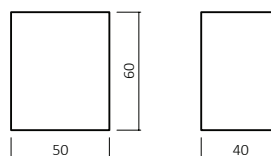

BS925.81

Nachtsch,
Lederlook Granitgrau AL1
Gepolstertes Würfelkissen gefüllt mit
Schaumperlen

BS20VB

MATRATZENBEZUG

Entscheiden Sie zwischen:
Zwei Matratzen jeweils in einem einzelnen
Bezug oder zwei Matratzenkerne in einem
durchgehendem Bezug

Durchgehender oder getrennter Matratzenbezug bei vielen Modellen wahlweise möglich.