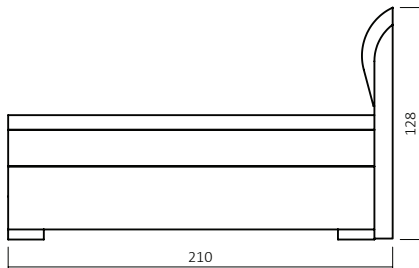

# BEVERLY

Motorrahmen einsetzbar

Mit Bettkasten-Funktion

**BS9010-06-AL1**

003.35-AL1

**H2:002.63-AL1**

**H3:002.64-AL1**

TP06-Kaltschaum

(Art. Nr. Abb. für 180X200 cm)

Bsp. Außenmaße (cm) Bei Größe 180x200