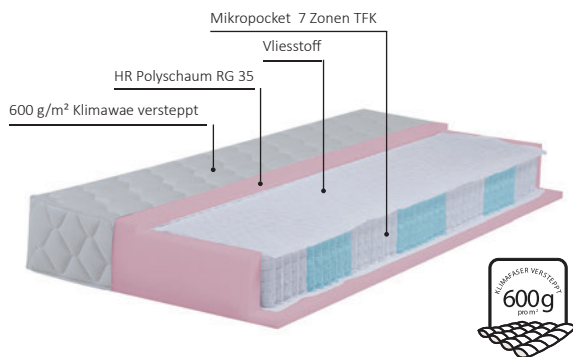

220/2mm

Ø2,2mm

Bettkasten

Die verwendeten Materialien besitzen eine hohe Lebensdauer und sind in höchster Perfektion und Qualität verarbeitet.

# OBERMATRATZE

**Bezug:** 100% PES, Beidseitig Anrutsch-Bezug

**Gesamthöhe:** ca. 20 cm

Gesamthöhe: ca. 20 cm

Gesamthöhe: ca. 25 cm

Matratzenkerne in einem durchgehendem Bezug

**H2:** **002.63** Standard  
**H3:** **002.64** ab 100 kg Körpergewicht