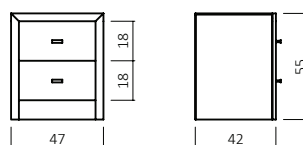

BS925.62

Nachtsch,
Lederlook Granitgrau AL1
Schubladen-Stauraummaße:
B: 40 cm H:10 cm T:29 cm