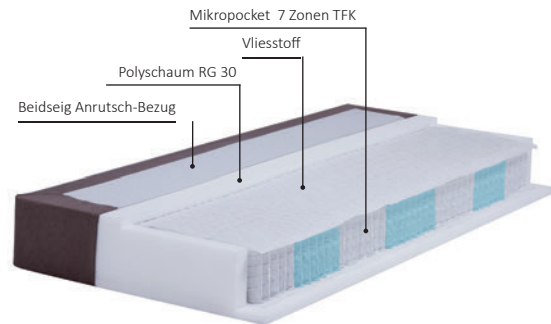

220/2mm

Ø2,2mm

Bettkasten

Die verwendeten Materialien besitzen eine hohe Lebensdauer und sind in höchster Perfektion und Qualität verarbeitet.

# OBERMATRATZE

**Bezug:** 100% PES, Beidseitig Anrutsch-Bezug

**Gesamthöhe:** ca. 20 cm

Gesamthöhe: ca. 20 cm

Gesamthöhe: ca. 25 cm

Matratzenkerne in einem durchgehendem Bezug

**H2:** **002.63** Standard  
**H3:** **002.64** ab 100 kg Körpergewicht