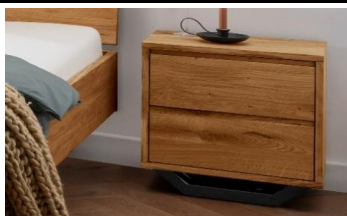

Nachtkommode Sevilla

Nachtkommode Sevilla mit 2 Schubladen, integrierten Griffleisten und Soft-Close-Auszüge, Materialstärke: 20 mm Metallkufe (40x70mm) lackiert in schwarzgrau (RAL7021)	
Ausführung	Artikelnummer
Nachtkommode Sevilla	Balke.10.90
BxHxT: 50x50x35 cm