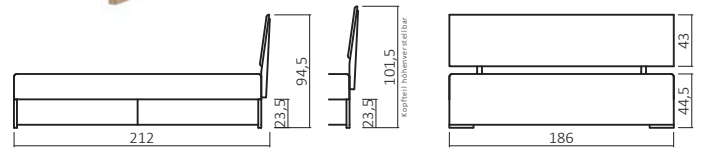

BETTKASTEN

329.11/333

KOPFTEILE

333.KT (Kopfteilhöhe 48 cm nur bei 333.KT)

361.KT

385.KT

390.KT

395.KT