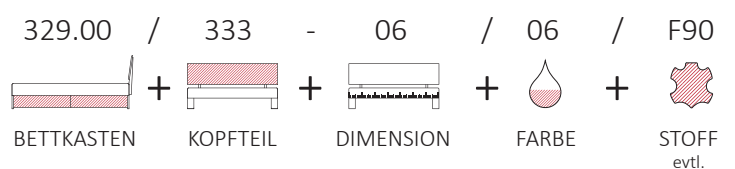

BETTKASTEN

329.11/333

KOPFTEILE

333.KT (Kopfteilhöhe 48 cm nur bei 333.KT)

361.KT

385.KT

390.KT

395.KT

R929 -Rückenkissen
B/H/T (cm): 172/39/7

R933 -Rückenkissen Set
B/H/T (cm): 55/35/6,5

MATERIAL/FARBEN KOLLEKTION

Kernbuche/Buche Keilgezinkt

Wildeiche Keilgezinkt

BESTELLBEISPIEL 180X200cm

Einseitiger BK **329.01**

Beidseitiger BK **329.02**

| BK ROLLENGEFÜHRT | |
|------------------|-------|
| Größen | in cm |
| 140 X 200 | |
| 160 X 200 | |
| 180 X 200 | |
| 200 X 200 | |

| BUCHE | WILDEICHE |
|-------|-----------|
| | |