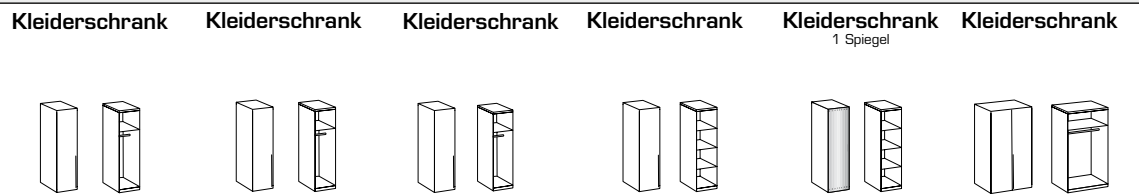

Systemprogramm

H = 236 cm

Schrankschranktiefe = 40 cm

	379	380	346	211	212	383
Artikel-Nr.	379	380	346	211	212	383
Breite (cm)	30	35	40	45	45	90
Höhe (cm)	236	236	236	236	236	236
Tiefe (cm)	40	40	40	40	40	40
Gewicht - kg	38	40	42	44	1	58
Volumen - cbm	0,081	0,081	0,081	0,1231		0,1284
Anzahl Colli	2	2	2	2		2
Fakt.						

Schrankschranktiefe = 58 cm

	386	387	348	400	406	401
Artikel-Nr.	386	387	348	400	406	401
Breite (cm)	30	35	40	45	45	90
Höhe (cm)	236	236	236	236	236	236
Tiefe (cm)	58	58	58	58	58	58
Gewicht - kg	47	49	49	60	63	74
Volumen - cbm	0,101	0,101	0,101	0,1397	0,1397	0,1695
Anzahl Colli	2	2	2	4	4	3
Fakt.						