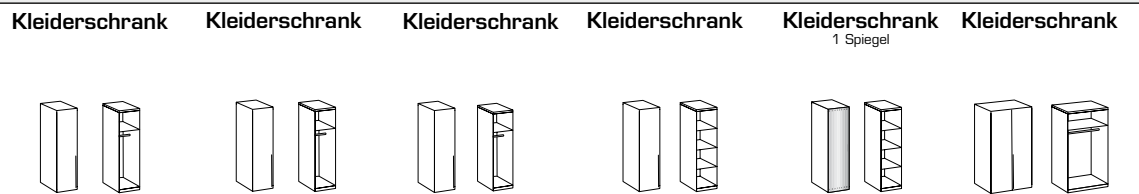

Schrankschranktiefe = 58 cm

	386	387	348	400	406	401
Artikel-Nr.	386	387	348	400	406	401
Breite (cm)	30	35	40	45	45	90
Höhe (cm)	236	236	236	236	236	236
Tiefe (cm)	58	58	58	58	58	58
Gewicht - kg	47	49	49	60	63	74
Volumen - cbm	0,101	0,101	0,101	0,1397	0,1397	0,1695
Anzahl Colli	2	2	2	4	4	3
Fakt.