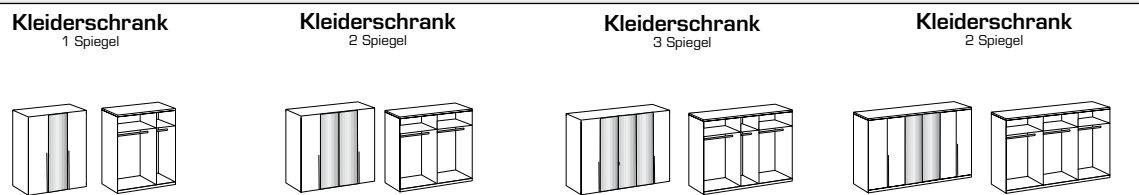

Schrankschranktiefe = 58 cm

	407	408	410	411
Artikel-Nr.	407	408	410	411
Breite (cm)	135	180	225	270
Höhe (cm)	236	236	236	236
Tiefe (cm)	58	58	58	58
Gewicht - kg	122	148	179	195
Volumen - cbm	0,2828	0,3031	0,3498	0,3932
Anzahl Colli	5	6	7	7
Fakt.