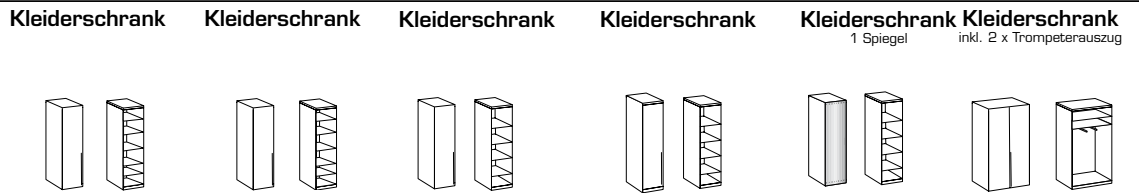

NEW YORK D

Dekor P15: Front + Schubkästen Hochglanz Lack Weiß, Korpus Weiß
Dekor P17: Front Hochglanz Lack Weiß, Korpus + Schubkästen Eiche-sägerau-Nachbildung

Systemprogramm

H = 236 cm

Schrankschranktiefe = 40 cm

	379	380	346	211	212	383
Artikel-Nr.	379	380	346	211	212	383
Breite (cm)	30	35	40	45	45	90
Höhe (cm)	236	236	236	236	236	236
Tiefe (cm)	40	40	40	40	40	40
Gewicht - kg	38	40	42	44	1	58
Volumen - cbm	0,081	0,081	0,081	0,1231		0,1284
Anzahl Colli	2	2	2	2		2
Fakt.