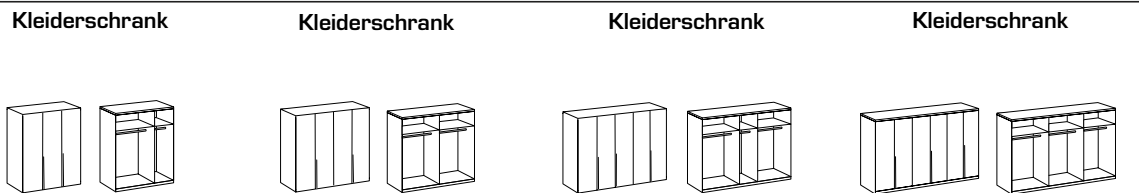

Schrankschranktiefe = 58 cm

	402	403	404	405
Artikel-Nr.	402	403	404	405
Breite (cm)	135	180	225	270
Höhe (cm)	236	236	236	236
Tiefe (cm)	58	58	58	58
Gewicht - kg	118	136	163	183
Volumen - cbm	0,2828	0,3031	0,3498	0,3932
Anzahl Colli	5	6	7	7
Fakt.