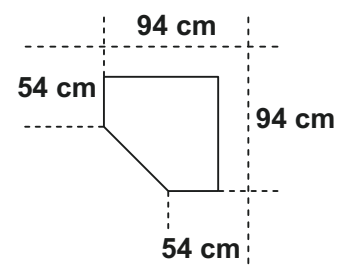

Schrankprogramm

Innendekor = linegrey

Schranktiefe = 40 cm

	Schrank 6 Einlegeböden	Schrank 6 Einlegeböden	Regal 6 Schubkästen 2 Einlegeböden	Wäscheschrank 2 Einlegeböden inkl. 2 Waschboxen	Schrank 6 Einlegeböden	Schrank mit Trompetenauszug 1 Einlegeboden	Schrank 6 Einlegeböden
Artikel-Nr.	637	638	639	658	640	635	641
Breite (cm)	30	40	40	40	45	50	50
Höhe (cm)	185	185	185	185	185	185	185
Tiefe (cm)	40	40	40	40	40	40	40
Gewicht - kg	30	34	34	34	38	34	39
Volumen - cbm	0,0638	0,0638	0,0656	0,0672	0,0729	0,0713	0,0828
Anzahl Colli	1	1	1	1	1	1	1
Fakt.							

	Schrank 5 Einlegeböden	Schrank mit Schloss 5 Einlegeböden	Schrank links 4 Einlegeböden, rechts 1 Einlegeboden	Schrank 6 Einlegeböden	Regal 6 Schubkästen 2 Einlegeböden
Artikel-Nr.	657	636	642	643	644
Breite (cm)	70	80	80	80	80
Höhe (cm)	185	185	185	185	185
Tiefe (cm)	40	40	40	40	40
Gewicht - kg	49	58	52	58	51
Volumen - cbm	0,1041	0,1098	0,094	0,1098	0,1109
Anzahl Colli	2	2	2	2	2
Fakt.					

	Eckschranklösung begehbar, ohne Inneneinteilung, Aufsatz für diesen Artikel nicht möglich	Eckschrank 5 Einlegeböden	Abschluss- regal 4 Böden
Artikel-Nr.	512	650	653
Breite (cm)	95	80	30
Höhe (cm)	185	185	185
Tiefe (cm)	95	80	38
Gewicht - kg	18,5	71	20
Volumen - cbm	0,0463	0,1299	0,051
Anzahl Colli	2	3	1
Fakt.			

Stellskizze
für Eckschrank
Art. 650