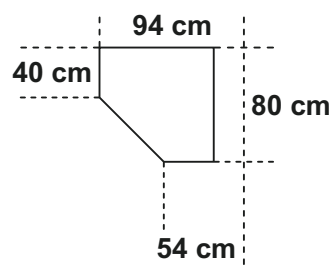

Schrankprogramm

Innendekor = linegrey

Schranktiefe = 40 cm

	Schrank 6 Einlegeböden	Schrank 6 Einlegeböden	Regal 6 Schubkästen 2 Einlegeböden	Wäscheschrank 2 Einlegeböden inkl. 2 Waschboxen	Schrank 6 Einlegeböden	Schrank mit Trompetenauszug 1 Einlegeboden	Schrank 6 Einlegeböden
Artikel-Nr.	637	638	639	658	640	635	641
Breite (cm)	30	40	40	40	45	50	50
Höhe (cm)	185	185	185	185	185	185	185
Tiefe (cm)	40	40	40	40	40	40	40
Gewicht - kg	30	34	34	34	38	34	39
Volumen - cbm	0,0638	0,0638	0,0656	0,0672	0,0729	0,0713	0,0828
Anzahl Colli	1	1	1	1	1	1	1
Fakt.							

	Schrank 5 Einlegeböden	Schrank mit Schloss 5 Einlegeböden	Schrank links 4 Einlegeböden, rechts 1 Einlegeboden	Schrank 6 Einlegeböden	Regal 6 Schubkästen 2 Einlegeböden
Artikel-Nr.	657	636	642	643	644
Breite (cm)	70	80	80	80	80
Höhe (cm)	185	185	185	185	185
Tiefe (cm)	40	40	40	40	40
Gewicht - kg	49	58	52	58	51
Volumen - cbm	0,1041	0,1098	0,094	0,1098	0,1109
Anzahl Colli	2	2	2	2	2
Fakt.					

	Eckschranklösung begehbar, ohne Inneneinteilung, Aufsatz für diesen Artikel nicht möglich	Eckschrank 5 Einlegeböden	Abschluss- regal 4 Böden
Artikel-Nr.	512	650	653
Breite (cm)	95	80	30
Höhe (cm)	185	185	185
Tiefe (cm)	95	80	38
Gewicht - kg	18,5	71	20
Volumen - cbm	0,0463	0,1299	0,051
Anzahl Colli	2	3	1
Fakt.			

Stellskizze
für Eckschrank
Art. 650