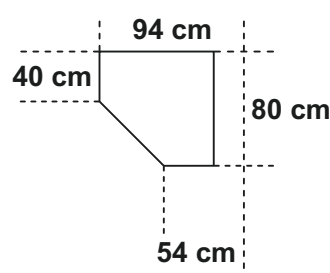

Schrankprogramm

Innendekor = linegrey

Schranktiefe = 40 cm

	Schrank 6 Einlegeböden	Schrank 6 Einlegeböden	Regal 6 Schubkästen 2 Einlegeböden	Wäscheschrank 2 Einlegeböden inkl. 2 Waschboxen	Schrank 6 Einlegeböden	Schrank mit Trompetenauszug 1 Einlegeboden	Schrank 6 Einlegeböden
Artikel-Nr.	637	638	639	658	640	635	641
Breite (cm)	30	40	40	40	45	50	50
Höhe (cm)	185	185	185	185	185	185	185
Tiefe (cm)	40	40	40	40	40	40	40
Gewicht - kg	30	34	34	34	38	34	39
Volumen - cbm	0,0638	0,0638	0,0656	0,0672	0,0729	0,0713	0,0828
Anzahl Colli	1	1	1	1	1	1	1
Fakt.							

	Schrank 5 Einlegeböden	Schrank mit Schloss 5 Einlegeböden	Schrank links 4 Einlegeböden, rechts 1 Einlegeboden	Schrank 6 Einlegeböden	Regal 6 Schubkästen 2 Einlegeböden
Artikel-Nr.	657	636	642	643	644
Breite (cm)	70	80	80	80	80
Höhe (cm)	185	185	185	185	185
Tiefe (cm)	40	40	40	40	40
Gewicht - kg	49	58	52	58	51
Volumen - cbm	0,1041	0,1098	0,094	0,1098	0,1109
Anzahl Colli	2	2	2	2	2
Fakt.					

	Eckschranklösung begehbar, ohne Inneneinteilung, Aufsatz für diesen Artikel nicht möglich	Eckschrank 5 Einlegeböden	Abschluss- regal 4 Böden
Artikel-Nr.	512	650	653
Breite (cm)	95	80	30
Höhe (cm)	185	185	185
Tiefe (cm)	95	80	38
Gewicht - kg	18,5	71	20
Volumen - cbm	0,0463	0,1299	0,051
Anzahl Colli	2	3	1
Fakt.			

Stellskizze

für Eckschrank
Art. 650