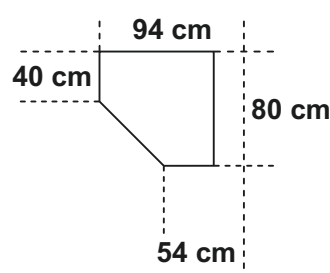

Schrankprogramm

Innendekor = linegrey

Schranktiefe = 40 cm	Schrank 6 Einlegeböden	Schrank 6 Einlegeböden	Regal 6 Schubkästen 2 Einlegeböden	Wäscheschrank 2 Einlegeböden inkl. 2 Waschboxen	Schrank 6 Einlegeböden	Schrank mit Trompetenauszug 1 Einlegeboden	Schrank 6 Einlegeböden
Artikel-Nr.	637	638	639	658	640	635	641
Breite (cm)	30	40	40	40	45	50	50
Höhe (cm)	185	185	185	185	185	185	185
Tiefe (cm)	40	40	40	40	40	40	40
Gewicht - kg	30	34	34	34	38	34	39
Volumen - cbm	0,0638	0,0638	0,0656	0,0672	0,0729	0,0713	0,0828
Anzahl Colli	1	1	1	1	1	1	1
Fakt.							

	Schrank 5 Einlegeböden	Schrank mit Schloss 5 Einlegeböden	Schrank links 4 Einlegeböden, rechts 1 Einlegeboden	Schrank 6 Einlegeböden	Regal 6 Schubkästen 2 Einlegeböden
Artikel-Nr.	657	636	642	643	644
Breite (cm)	70	80	80	80	80
Höhe (cm)	185	185	185	185	185
Tiefe (cm)	40	40	40	40	40
Gewicht - kg	49	58	52	58	51
Volumen - cbm	0,1041	0,1098	0,094	0,1098	0,1109
Anzahl Colli	2	2	2	2	2
Fakt.					

	Eckschranklösung begehbar, ohne Inneneinteilung, Aufsatz für diesen Artikel nicht möglich	Eckschrank 5 Einlegeböden	Abschluss- regal 4 Böden
Artikel-Nr.	512	650	653
Breite (cm)	95	80	30
Höhe (cm)	185	185	185
Tiefe (cm)	95	80	38
Gewicht - kg	18,5	71	20
Volumen - cbm	0,0463	0,1299	0,051
Anzahl Colli	2	3	1
Fakt.			

Stellskizze

für Eckschrank
Art. 650