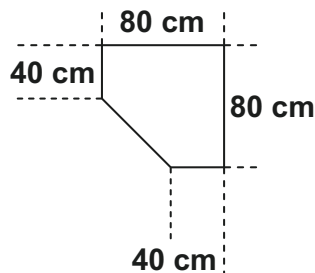

Schrankprogramm

Innendekor = linegrey

Schranktiefe = 40 cm	Schrank 6 Einlegeböden	Schrank 6 Einlegeböden	Regal 6 Schubkästen 2 Einlegeböden	Wäscheschrank 2 Einlegeböden inkl. 2 Waschboxen	Schrank 6 Einlegeböden	Schrank mit Trompetenauszug 1 Einlegeboden	Schrank 6 Einlegeböden
Artikel-Nr.	637	638	639	658	640	635	641
Breite (cm)	30	40	40	40	45	50	50
Höhe (cm)	185	185	185	185	185	185	185
Tiefe (cm)	40	40	40	40	40	40	40
Gewicht - kg	30	34	34	34	38	34	39
Volumen - cbm	0,0638	0,0638	0,0656	0,0672	0,0729	0,0713	0,0828
Anzahl Colli	1	1	1	1	1	1	1
Fakt.							

	Schrank 5 Einlegeböden	Schrank mit Schloss 5 Einlegeböden	Schrank links 4 Einlegeböden, rechts 1 Einlegeboden	Schrank 6 Einlegeböden	Regal 6 Schubkästen 2 Einlegeböden
Artikel-Nr.	657	636	642	643	644
Breite (cm)	70	80	80	80	80
Höhe (cm)	185	185	185	185	185
Tiefe (cm)	40	40	40	40	40
Gewicht - kg	49	58	52	58	51
Volumen - cbm	0,1041	0,1098	0,094	0,1098	0,1109
Anzahl Colli	2	2	2	2	2
Fakt.					

	Eckschranklösung begehbar, ohne Inneneinteilung, Aufsatz für diesen Artikel nicht möglich	Eckschrank 5 Einlegeböden	Abschluss- regal 4 Böden
Artikel-Nr.	512	650	653
Breite (cm)	95	80	30
Höhe (cm)	185	185	185
Tiefe (cm)	95	80	38
Gewicht - kg	18,5	71	20
Volumen - cbm	0,0463	0,1299	0,051
Anzahl Colli	2	3	1
Fakt.			

Stellskizze

für Eckschrank
Art. 650