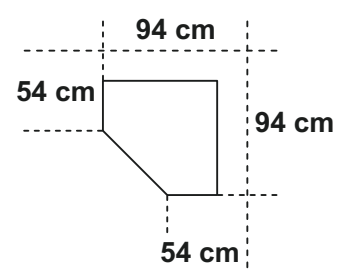

Schrankprogramm

Innendekor = linegrey

Schranktiefe = 40 cm	Schrank 6 Einlegeböden	Schrank 6 Einlegeböden	Regal 6 Schubkästen 2 Einlegeböden	Wäscheschrank 2 Einlegeböden inkl. 2 Waschboxen	Schrank 6 Einlegeböden	Schrank mit Trompetenauszug 1 Einlegeboden	Schrank 6 Einlegeböden
Artikel-Nr.	637	638	639	658	640	635	641
Breite (cm)	30	40	40	40	45	50	50
Höhe (cm)	185	185	185	185	185	185	185
Tiefe (cm)	40	40	40	40	40	40	40
Gewicht - kg	30	34	34	34	38	34	39
Volumen - cbm	0,0638	0,0638	0,0656	0,0672	0,0729	0,0713	0,0828
Anzahl Colli	1	1	1	1	1	1	1
Fakt.							

	Schrank 5 Einlegeböden	Schrank mit Schloss 5 Einlegeböden	Schrank links 4 Einlegeböden, rechts 1 Einlegeboden	Schrank 6 Einlegeböden	Regal 6 Schubkästen 2 Einlegeböden
Artikel-Nr.	657	636	642	643	644
Breite (cm)	70	80	80	80	80
Höhe (cm)	185	185	185	185	185
Tiefe (cm)	40	40	40	40	40
Gewicht - kg	49	58	52	58	51
Volumen - cbm	0,1041	0,1098	0,094	0,1098	0,1109
Anzahl Colli	2	2	2	2	2
Fakt.					

	Eckschranklösung begehbar, ohne Inneneinteilung, Aufsatz für diesen Artikel nicht möglich	Eckschrank 5 Einlegeböden	Abschluss- regal 4 Böden
Artikel-Nr.	512	650	653
Breite (cm)	95	80	30
Höhe (cm)	185	185	185
Tiefe (cm)	95	80	38
Gewicht - kg	18,5	71	20
Volumen - cbm	0,0463	0,1299	0,051
Anzahl Colli	2	3	1
Fakt.			

Stellskizze

für Eckschrank
Art. 650