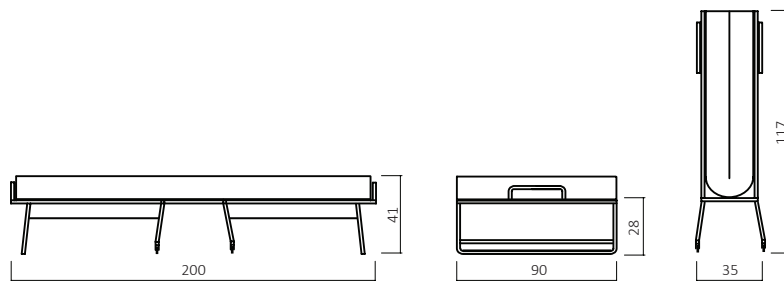

Möbel Letz GmbH
Am Gewerbepark 11
06895 Zahna-Elster

Tel.: 035383 - 6018 50

Fax.: 035383 - 6018 17

SWING-DREAM 160.00

Ein Bett dessen Schönheit und Wärme durch Holz hervorgehoben wird

Außenmaße (cm) Bettgröße 90x200

Art.Nr.: **160.2** Matratze

Art.Nr.: **160.3** Husse

Husse für Raumsparbett Beige

SWEEP 112.00

ABMESSUNGEN LIEGEFLÄCHE	80x190 cm
Höhe vom Boden inkl. Matratze	41 cm
ABMESSUNGEN (geschl. Zustand)	
B / H / T	80 / 106 / 35 cm
LEISTENANZAHL	12
Breite	51 cm
Stärke	8 mm
MATRATZE	Polyätherschaum
Anti-Allergie Bezug	100% PES
Flächengewicht	200 g / m ²
MAXIMALE BELASTBARKEIT	90 kg
GEWICHT	19 kg
VOLUMEN	0,32 m ³
ZUBEHÖR	inkl. Husse

DEEM 119.00

ABMESSUNGEN LIEGEFLÄCHE	90x200 cm
Höhe vom Boden inkl. Matratze	48 cm
ABMESSUNGEN (geschl. Zustand)	
B / H / T	91 / 122 / 37 cm
LEISTENANZAHL	12
Breite	59 mm
Stärke	9 mm
MATRATZE	Polyätherschaum
Anti-Allergie Bezug	100% Polyester
Flächengewicht	200 g / m ²
MAXIMALE BELASTBARKEIT	130 kg
GEWICHT	32 kg
VOLUMEN	0,42 m ³
ZUBEHÖR	inkl. Husse

SWING-DREAM 160.00

ABMESSUNGEN LIEGEFLÄCHE	90x200 cm
Höhe vom Boden inkl. Matratze	41 cm
ABMESSUNGEN (geschl. Zustand)	
B / H / T	90 / 117 / 35 cm
LEISTENANZAHL	14
Breite	51 mm
Stärke	9 mm
MATRATZE	Polyätherschaum
Anti-Allergie Bezug	100% Polyester
Flächengewicht	200 g / m ²
MAXIMALE BELASTBARKEIT	110 kg
GEWICHT	23 kg
VOLUMEN	0,44 m ³
ZUBEHÖR	inkl. Husse