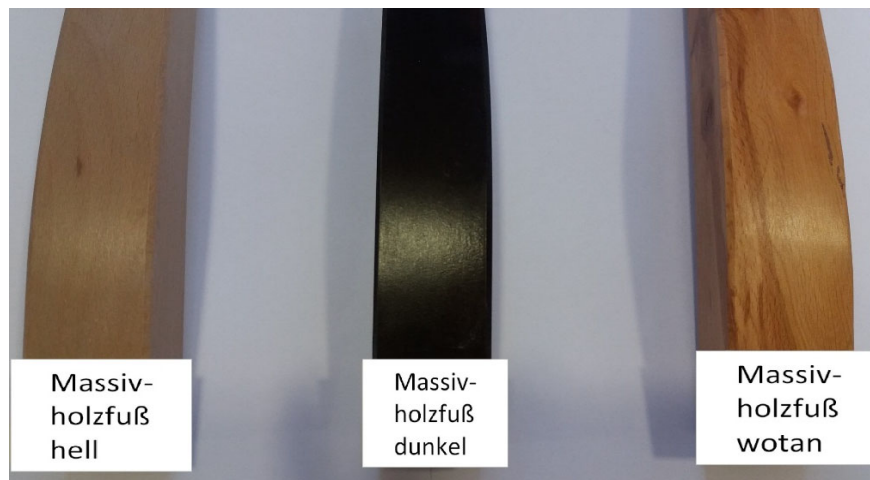

Marcel Massivholzfüße dunkel Seite 3

Beschreibung Artemis¹	Artikelnummer	EAN-Code
Web Artemis 14 anthrazit	64-485-16x	4250 8263 38450
Web Artemis 18 silver	64-485-89x	4250 8263 38399
Web Artemis 1 Ivory creme	64-485-71x	4250 8263 38405
Web Artemis 5 stone	64-485-10x	4250 8263 38412
Web Artemis 7 mocca	64-485-86x	4250 8263 38337
Web Artemis 15 schwarz	64-485-15x	4250 8263 38429

Beschreibung Tobago²	Artikelnummer	EAN-Code
Microvelour Tobago 12 light brown	64-485-61x	4250 8263 38252
Microvelour Tobago 15 dark brown	64-485-11x	4250 8263 38269
Microvelour Tobago 14 maron	64-485-90x	4250 8263 38283
Microvelour Tobago 17 anthrazit	64-485-05x	4250 8263 38276

^{1,2}: 100 % Polyester

Technische Änderungen und Farbdifferenzen bei den Bezugsstoffen vorbehalten