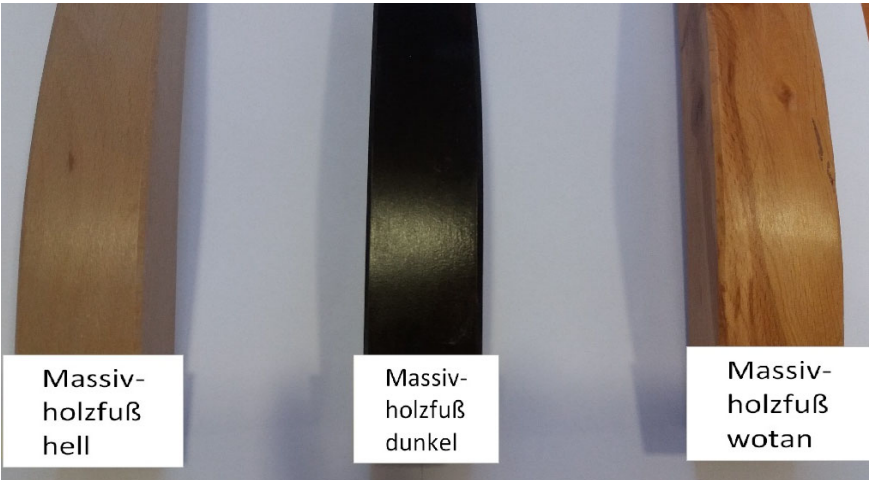

Marcel Massivholzfüße hell Seite 2

Beschreibung Artemis¹	Artikelnummer	EAN-Code
Web Artemis 14 anthrazit	64-36H-34W	4250 8263 41641
Web Artemis 18 silver	64-36H-89W	4250 8263 48893
Web Artemis 1 Ivory creme	64-36H-71W	4250 8263 57499
Web Artemis 5 stone	64-36H-10W	4250 8263 45540
Web Artemis 7 mocca	64-36H-86W	4250 8263 58489
Web Artemis 15 schwarz	64-36H-31W	4250 8263 58496
Beschreibung Tobago²	Artikelnummer	EAN-Code
Microvelour Tobago 12 light brown	64-36H-61W	4250 8263 24583
Microvelour Tobago 15 dark brown	64-36H-11W	4250 8263 26204
Microvelour Tobago 14 maron	64-36H-90W	4250 8263 31918
Microvelour Tobago 17 anthrazit	64-36H-05W	4250 8263 44956

^{1,2}: 100 % Polyester

Technische Änderungen und Farbdifferenzen bei den Bezugstoffen vorbehalten