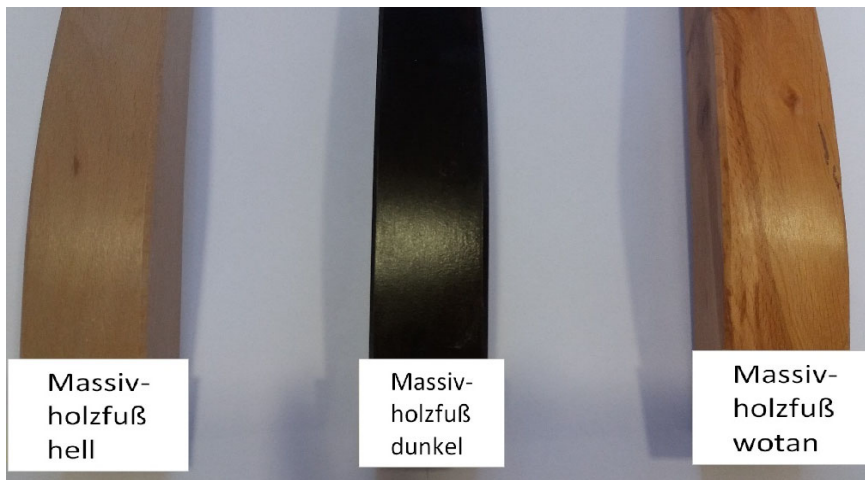

Marcel Füße wotan-farben Seite 4

Beschreibung Artemis¹	Artikelnummer	EAN-Code
Web Artemis 14 anthrazit	64-36B-34W	4250 8263 56768
Web Artemis 18 silver	64-36B-89W	4250 8263 56799
Web Artemis 1 Ivory creme	64-36B-71W	4250 8263 68945
Web Artemis 5 stone	64-36B-10W	4250 8263 56720
Web Artemis 7 mocca	64-36B-86W	4250 8263 68952
Web Artemis 15 schwarz	64-36B-15W	4250 8263 68969

Beschreibung Tobago²	Artikelnummer	EAN-Code
Microvelour Tobago 12 light brown	64-36B-61W	4250 8263 56782
Microvelour Tobago 15 dark brown	64-36B-11W	4250 8263 56737
Microvelour Tobago 14 maron	64-36B-90W	4250 8263 31918
Microvelour Tobago 17 anthrazit	64-36B-05W	4250 8263 56713

^{1,2}: 100 % Polyester

Technische Änderungen und Farbdifferenzen bei den Bezugsstoffen vorbehalten