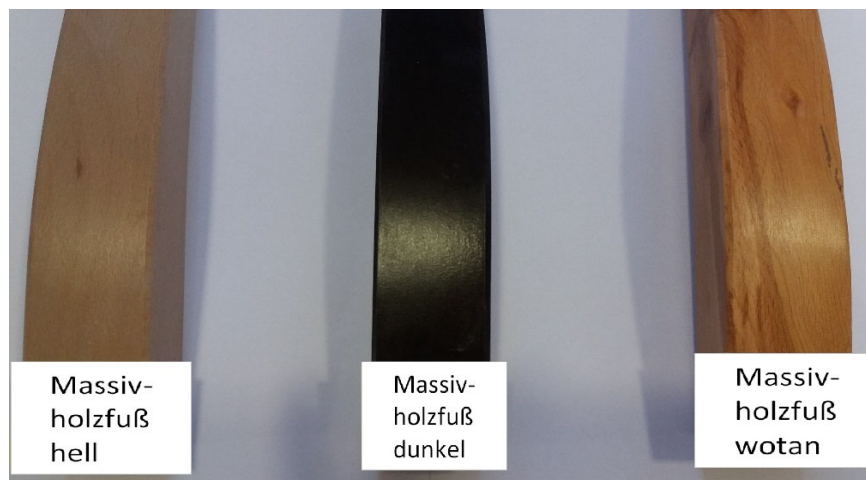

Marcel wotan-farben Seite 4

Beschreibung Artemis¹	Artikelnummer	EAN-Code
Web Artemis 14 anthrazit	64-784-31x	4250 8263 82682
Web Artemis 18 silver	64-784-89x	4250 8263 56904
Web Artemis 1 Ivory creme	64-784-71x	4250 8263 75127
Web Artemis 5 stone	64-784-10x	4250 8263 56836
Web Artemis 7 mocca	64-784-86x	4250 8263 75134
Web Artemis 15 schwarz	64-784-15x	4250 8263 66132
Beschreibung Tobago²	Artikelnummer	EAN-Code
Microvelour Tobago 12 light brown	64-784-61x	4250 8263 56881
Microvelour Tobago 15 dark brown	64-784-11x	4250 8263 56843
Microvelour Tobago 14 maron	64-784-90x	4250 8263 56911
Microvelour Tobago 17 anthrazit	64-784-05x	4250 8263 56829

^{1,2}: 100 % Polyester

Technische
Änderungen und
Farbdifferenzen bei
den Bezugsstoffen
vorbehalten