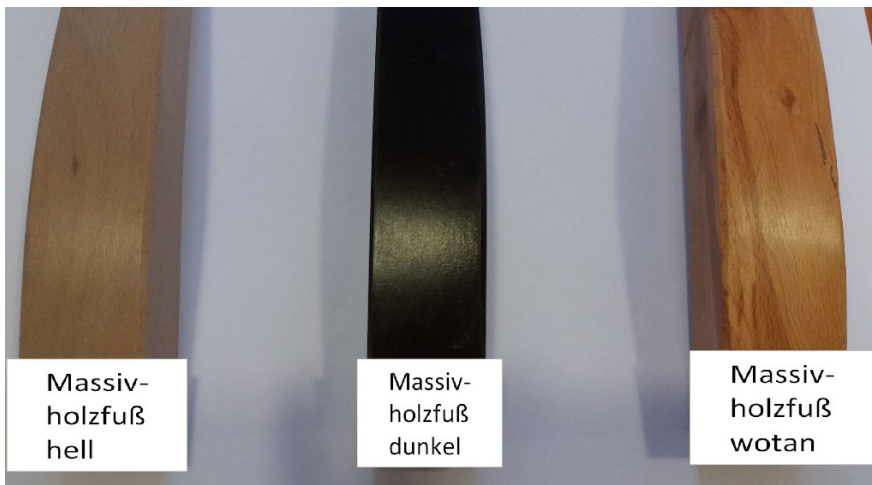

Technische Änderungen und Farbdifferenzen bei den Bezugstoffen vorbehalten

Marcel Massivholzfüße hell Seite 2

Beschreibung Artemis ¹	Artikelnummer	EAN-Code
Web Artemis 14 anthrazit	64-36H-34W	4250 8263 41641
Web Artemis 18 silver	64-36H-89W	4250 8263 48893
Web Artemis 1 Ivory creme	64-36H-71W	4250 8263 57499
Web Artemis 5 stone	64-36H-10W	4250 8263 45540
Web Artemis 7 mocca	64-36H-86W	4250 8263 58489
Web Artemis 15 schwarz	64-36H-31W	4250 8263 58496
Beschreibung Tobago ²	Artikelnummer	EAN-Code
Microvelour Tobago 12 light brown	64-36H-61W	4250 8263 24583
Microvelour Tobago 15 dark brown	64-36H-11W	4250 8263 26204
Microvelour Tobago 14 maron	64-36H-90W	4250 8263 31918
Microvelour Tobago 17 anthrazit	64-36H-05W	4250 8263 44956

^{1,2}: 100 % Polyester

Technische Änderungen und Farbdifferenzen bei den Bezugstoffen vorbehalten

Marcel Massivholzfüße dunkel Seite 3

Beschreibung Artemis ¹	Artikelnummer	EAN-Code
Web Artemis 14 anthrazit	64-36D-16W	4250 8263 37972
Web Artemis 18 silver	64-36D-89W	4250 8263 37910
Web Artemis 1 Ivory creme	64-36D-71W	4250 8263 37927
Web Artemis 5 stone	64-36D-10W	4250 8263 37934
Web Artemis 7 mocca	64-36D-86W	4250 8263 37941
Web Artemis 15 schwarz	64-36D-15W	4250 8263 37958
Beschreibung Tobago ²	Artikelnummer	EAN-Code
Microvelour Tobago 12 light brown	64-36D- 61W	4250 8263 37811
Microvelour Tobago 15 dark brown	64-36D-11W	4250 8263 37828
Microvelour Tobago 14 maron	64-36D-90W	4250 8263 35220
Microvelour Tobago 17 anthrazit	64-36D-05W	4250 8263 37835