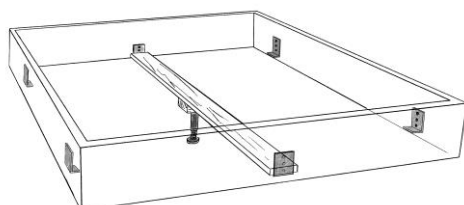

Kufen-Balken-Bett

→ *Kufenfuss in Eisen vernickelt oder schwarz patiniert*

36-5019-16/18-1/14 36-5019-16/18-4		Kufenfuss vorne und hinten	
		160 oder 180 (190/210) x 200 (225) cm ca. H 90 cm (<i>Bettrahmenhöhe 45 cm</i>) (<i>Einlegetiefe 19 cm</i>)	1/14 4
36-5020-16/18-1/14 36-5020-16/18-4		Kufenfuss vorne - Klotzfüsse hinten	
		160 oder 180 (190/210) x 200 (225) cm ca. H 90 cm (<i>Bettrahmenhöhe 45 cm</i>) (<i>Einlegetiefe 19 cm</i>)	1/14 4

36-5019-NT2-1/4/14		Kufen-Nachttisch mit Schublade	
		Kufenfuss in Eisen vernickelt oder schwarz patiniert H 43 B 46 T 33 cm	1/4/14
→ <i>weitere passende Nachttische siehe Register 18</i>			

36-LL-LED-18-1 36-LL-LED-16-1		LED-Lichtleiste (<i>nur in Sumpfeiche geölt</i>)	
		Kopfteil-Hintergrundbeleuchtung mit Schalter - bei Bettmass 180 x 200 (<i>Leistenlänge 175x5x3 cm</i>) - bei Bettmass 160 x 200 (<i>Leistenlänge 155x5x3 cm</i>) (<i>lose mitgeliefert - nachrüstbar</i>)	

36-5019/20-B20		Sonder-Breite (<i>Sonderanfertigung</i>)	200 cm
		Sonder-Länge (<i>Sonderanfertigung</i>)	210 cm 220 cm
36-5019/20-L21 36-5019/20-L22			
36-5019/20-SK		Kopfteilerhöhung nach Wunsch Standardhöhe 7 cm Erhöhung Kopfteilhalterungen Bitte gewünschte Höhe auf Bestellung angeben!	

Information TRAVERSE:

- Längstraverse (1 Stk)
- Traversenfuss verstellbar (1 Stk)
- Eisenwinkel verstellbar (6 Stk)