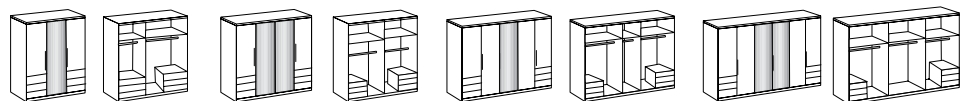

Drehtürenschränke
1 Spiegel

Drehtürenschränke
2 Spiegel

Drehtürenschränke
1 Spiegel

Drehtürenschränke
2 Spiegel

Artikel-Nr.	551	552	528	527
Breite (cm)	150	200	250	300
Höhe (cm)	216	216	216	216
Tiefe (cm)	58	58	58	58
Gewicht - kg	117	150	178	208
Volumen - cbm	0,234	0,2709	0,3664	0,4033
Anzahl Colli	5	5	8	8

Drehtürenschränke

Drehtürenschränke

Drehtürenschränke

Drehtürenschränke

Artikel-Nr.	450	451	452	453
Breite (cm)	150	200	250	300
Höhe (cm)	216	216	216	216
Tiefe (cm)	58	58	58	58
Gewicht - kg	147	169	207	229
Volumen - cbm	0,3158	0,3527	0,4482	0,4851
Anzahl Colli	6	6	9	9

Drehtürenschränke
1 Spiegel

Drehtürenschränke
2 Spiegel

Drehtürenschränke
1 Spiegel

Drehtürenschränke
2 Spiegel

Artikel-Nr.	454	455	456	457
Breite (cm)	150	200	250	300
Höhe (cm)	216	216	216	216
Tiefe (cm)	58	58	58	58
Gewicht - kg	154	184	214	244
Volumen - cbm	0,3158	0,3527	0,4482	0,4851
Anzahl Colli	6	6	9	9

Bei den angegebenen Maßen handelt es sich um ca-Maße!

Umfangreiche Zusatzausstattung siehe Preisliste ZUBEHÖRfresh!

Achtung: Verbindung der Schränke mit den Eckschränken ist mit Art. 951 + 952 aus level36 A möglich.