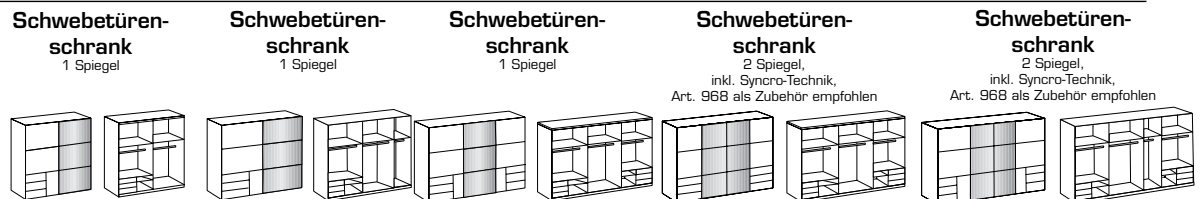

Artikel-Nr.	485	486	487	488	489
Breite (cm)	200	250	300	300	350
Höhe (cm)	216	216	216	216	216
Tiefe (cm)	65	65	65	65	65
Gewicht - kg	183	219	272	294	322
Volumen - cbm	0,337	0,4315	0,5314	0,5118	0,5713
Anzahl Colli	8	10	12	13	14