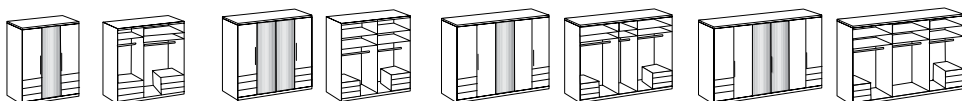

Artikel-Nr.	472	473	474	475
Breite (cm)	150	200	250	300
Höhe (cm)	236	236	236	236
Tiefe (cm)	58	58	58	58
Gewicht - kg	165	193	235	263
Volumen - cbm	0,3708	0,4136	0,4847	0,5275
Anzahl Colli	7	7	9	9

Bei den angegebenen Maßen handelt es sich um ca-Maße!

Umfangreiche Zusatzausstattung siehe Preisliste ZUBEHÖRFresh!

Achtung: Verbindung der Schränke mit den Eckschränken ist mit Art. 951 + 952 aus level36 A möglich.

Änderungen vorbehalten