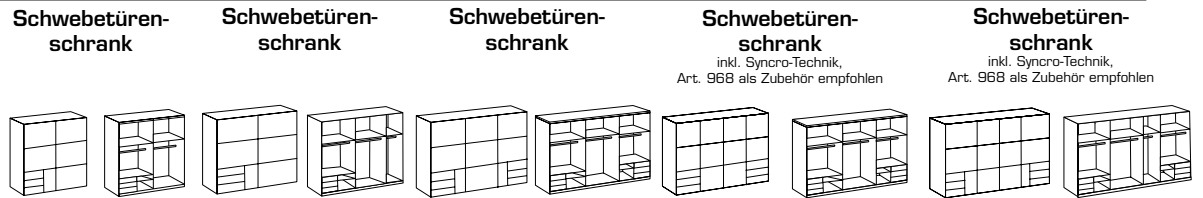

Artikel-Nr.	480	481	482	483	484
Breite (cm)	200	250	300	300	350
Höhe (cm)	216	216	216	216	216
Tiefe (cm)	65	65	65	65	65
Gewicht - kg	169	198	258	273	301
Volumen - cbm	0,3148	0,3995	0,5092	0,5062	0,5657
Anzahl Colli	7	9	11	12	13