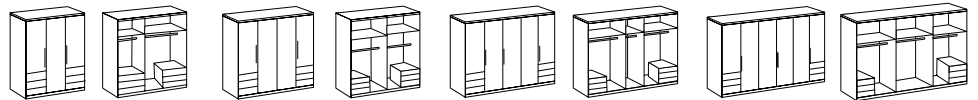

H = 216 cm

Drehtürenschränke

Drehtürenschränke

Drehtürenschränke

Drehtürenschränke

Artikel-Nr.	550	553	554	555	556
Breite (cm)	100	150	200	250	300
Höhe (cm)	216	216	216	216	216
Tiefe (cm)	58	58	58	58	58
Gewicht - kg	74	110	135	171	193
Volumen - cbm	0,151	0,234	0,2709	0,3664	0,4033
Anzahl Colli	3	5	5	8	8

Drehtürenschränke
1 Spiegel

Drehtürenschränke
2 Spiegel

Drehtürenschränke
1 Spiegel

Drehtürenschränke
2 Spiegel

Artikel-Nr.	551	552	528	527
Breite (cm)	150	200	250	300
Höhe (cm)	216	216	216	216
Tiefe (cm)	58	58	58	58
Gewicht - kg	117	150	178	208
Volumen - cbm	0,234	0,2709	0,3664	0,4033
Anzahl Colli	5	5	8	8

Drehtürenschränke

Drehtürenschränke

Drehtürenschränke

Drehtürenschränke

Artikel-Nr.	450	451	452	453
Breite (cm)	150	200	250	300
Höhe (cm)	216	216	216	216
Tiefe (cm)	58	58	58	58
Gewicht - kg	147	169	207	229
Volumen - cbm	0,3158	0,3527	0,4482	0,4851
Anzahl Colli	6	6	9	9