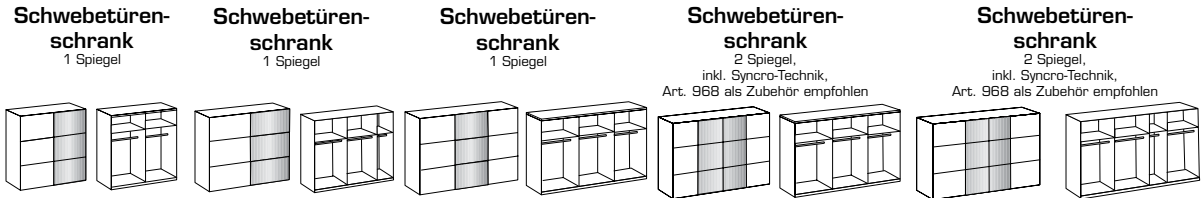

Artikel-Nr.	856	857	859	545	557
Breite (cm)	200	250	300	300	350
Höhe (cm)	216	216	216	216	216
Tiefe (cm)	65	65	65	65	65
Gewicht - kg	157	190	220	238	270
Volumen - cbm	0,2795	0,374	0,4164	0,3968	0,4563
Anzahl Colli	7	9	10	11	12