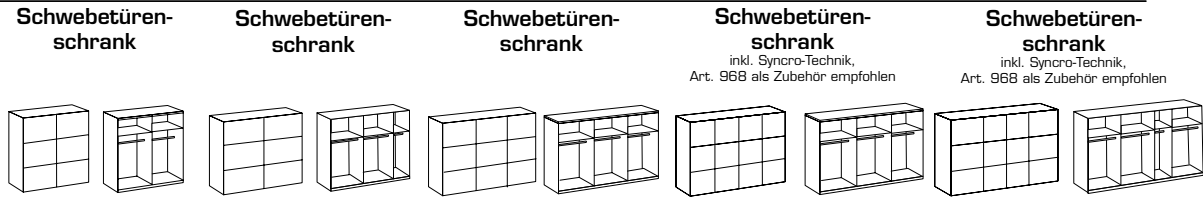

Schrankprogramm

level 36 D

Dekor F79: Front Lack Weiß; Korpus Weiß; Schubkästen Graphit
Dekor F80: Front Lack Weiß; Korpus Weiß; Schubkästen Light grey
Dekor F35: Front Lack Weiß; Korpus + Schubkästen Plankeneiche-Nachbildung

H = 216 cm

Artikel-Nr.	841	842	544	526	534
Breite (cm)	200	250	300	300	350
Höhe (cm)	216	216	216	216	216
Tiefe (cm)	65	65	65	65	65
Gewicht - kg	143	169	206	217	249
Volumen - cbm	0,2573	0,342	0,3942	0,3912	0,4507
Anzahl Colli	6	8	9	10	11