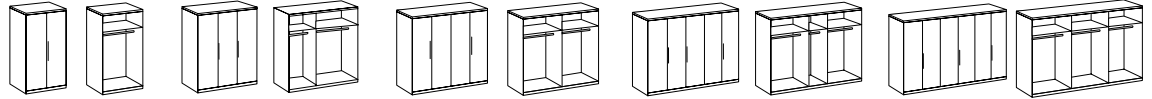

Möbel LETZ

Finden und Wohlfühlen

Typenplan

Level 36 D von Wimex - Schlafzimmerschrank mit Spiegel

Wichtiger Hinweis für Sie

Etwaige Hinweise des Herstellers in dieser Produktinformation, die sich auf die Gewährleistung beziehen, haben für Sie keinerlei Bindungswirkung und können von Ihnen ignoriert werden. Ihre gesetzlichen Gewährleistungsrechte als Verbraucher uns gegenüber, als Ihrem Verkäufer, werden dadurch in keiner Weise berührt oder eingeschränkt. Sie können sich wegen aller Mängel jederzeit an uns wenden. Darüber hinaus gehende Herstellergarantien bleiben natürlich unberührt. Dieser Artikel wird hergestellt von Wimex Wohnbedarf Import Export Handelsgesellschaft mbH & Co. KG, Werner-von-Siemens-Straße 35, 49124 Georgsmarienhütte, Deutschland, info@wimex-online.com

H = 216 cm

Drehtürenschränke

Drehtürenschränke

Drehtürenschränke

Drehtürenschränke

Artikel-Nr.	550	553	554	555	556
Breite (cm)	100	150	200	250	300
Höhe (cm)	216	216	216	216	216
Tiefe (cm)	58	58	58	58	58
Gewicht - kg	74	110	135	171	193
Volumen - cbm	0,151	0,234	0,2709	0,3664	0,4033
Anzahl Colli	3	5	5	8	8

Drehtürenschränke
1 Spiegel

Drehtürenschränke
2 Spiegel

Drehtürenschränke
1 Spiegel

Drehtürenschränke
2 Spiegel

Artikel-Nr.	551	552	528	527
Breite (cm)	150	200	250	300
Höhe (cm)	216	216	216	216
Tiefe (cm)	58	58	58	58
Gewicht - kg	117	150	178	208
Volumen - cbm	0,234	0,2709	0,3664	0,4033
Anzahl Colli	5	5	8	8