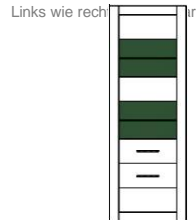

Bianco

Typenprogramm

Modell-Nr.: **7W iX Bi --**
Front: **Weiss MDF Hochglanz**
Korpus: **Weiss NB**
Applikation:

Frontglas = 4 mm (Klarglas) !
Glasböden = 6 mm (Klarglas) !
Griffe Metall, Chrom glänzend !
Beleuchtung = Zusatzartikel !