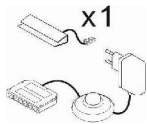

Bianco

Beleuchtungen

Typenprogramm

Modell-Nr.: 7W iX Bi --
Front: Weiss MDF Hochglanz
Korpus: Weiss NB
Applikation:

Frontglas = 4 mm (Klarglas) !
Glasböden = 6 mm (Klarglas) !
Griffe Metall, Chrom glänzend !
Beleuchtung = Zusatzartikel !

Art.-Nr.	AF ZL NW 01	AF ZL NW 02	AF ZL NW 03	AF ZL NW 04
Beschreibung	Glasbodenbeleuchtung, LED (1 Stück/ Trafo). Lichtfarbe BW = Weiss, kalt.	Glasbodenbeleuchtung, LED (2 Stück/ Trafo). Lichtfarbe BW = Weiss, kalt.	Glasbodenbeleuchtung, LED (3 Stück/ Trafo). Lichtfarbe BW = Weiss, kalt.	Glasbodenbeleuchtung, LED (4 Stück/ Trafo). Lichtfarbe BW = Weiss, kalt.