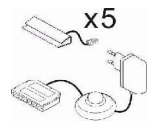

Art.-Nr.	AF ZL NW 05	AF S2 NW 01	AF S2 NW 02
Beschreibung	Glasbodenbeleuchtung, LED (5 Stück/ Trafo). Lichtfarbe BW = Weiss, kalt.	SPOT - Unterbaubeleuchtung, LED (1 Stück/ Trafo). Lichtfarbe BW = Weiss, kalt.	SPOT - Unterbaubeleuchtung, LED (2 Stück/ Trafo). Lichtfarbe BW = Weiss, kalt.