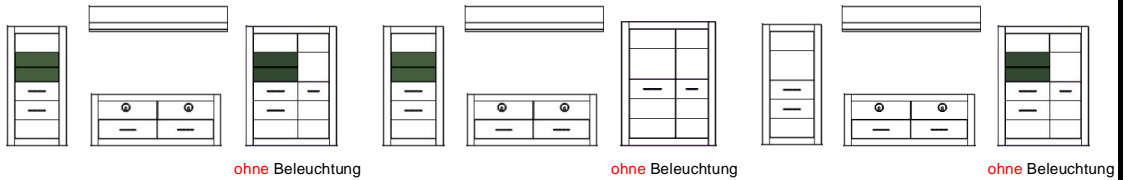

Bianco

Typenprogramm

Modell-Nr.: **7W iX Bi --**
Front: **Weiss MDF Hochglanz**
Korpus: **Weiss NB**
Applikation:

Frontglas = 4 mm (Klarglas) !
Glasböden = 6 mm (Klarglas) !
Griffe Metall, Chrom glänzend !
Beleuchtung = Zusatzartikel !
Abstand zwischen Typen der Kombi 10 cm !

Art.-Nr.	7W iX 27	7W iX 30	7W iX 33
Breite/ Höhe/ Tiefe cm	335 (315)/ ~ 170/ 35-45	335 (315)/ ~ 170/ 35-45	335 (315)/ ~ 170/ 35-45
enthaltene Typen	7W iX Bi 20, 31, 71 + 22	7W iX Bi 20, 31, 71 + 42	7W iX Bi 40, 31, 71 + 22
Mögliche Beleuchtung	AF ZL NW 02/ AF S2 NW 02 (04)	AF ZL NW 01/ AF S2 NW 01 (03)	AF ZL NW 01/ AF S2 NW 01 (03)
Beschreibung	Beschreibung siehe Typen.	Beschreibung siehe Typen.	Beschreibung siehe Typen.