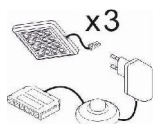

Bianco

Beleuchtungen

Typenprogramm

Modell-Nr.: 7W iX Bi --
Front: Weiss MDF Hochglanz
Korpus: Weiss NB
Applikation:

Frontglas = 4 mm (Klarglas) !
Glasböden = 6 mm (Klarglas) !
Griffe Metall, Chrom glänzend !
Beleuchtung = Zusatzartikel !

x1

x2

x3

x4

Art.-Nr.	AF ZL NW 01	AF ZL NW 02	AF ZL NW 03	AF ZL NW 04
Beschreibung	Glasbodenbeleuchtung, LED (1 Stück/ Trafo). Lichtfarbe BW = Weiss, kalt.	Glasbodenbeleuchtung, LED (2 Stück/ Trafo). Lichtfarbe BW = Weiss, kalt.	Glasbodenbeleuchtung, LED (3 Stück/ Trafo). Lichtfarbe BW = Weiss, kalt.	Glasbodenbeleuchtung, LED (4 Stück/ Trafo). Lichtfarbe BW = Weiss, kalt.

x5

x1

x2

Art.-Nr.	AF ZL NW 05	AF S2 NW 01	AF S2 NW 02
Beschreibung	Glasbodenbeleuchtung, LED (5 Stück/ Trafo). Lichtfarbe BW = Weiss, kalt.	SPOT - Unterbaubeleuchtung, LED (1 Stück/ Trafo). Lichtfarbe BW = Weiss, kalt.	SPOT - Unterbaubeleuchtung, LED (2 Stück/ Trafo). Lichtfarbe BW = Weiss, kalt.

x3

x4

x5

Art.-Nr.	AF S2 NW 03	AF S2 NW 04	AF S2 NW 05
Beschreibung	SPOT - Unterbaubeleuchtung, LED (3 Stück/ Trafo). Lichtfarbe BW = Weiss, kalt.	SPOT - Unterbaubeleuchtung, LED (4 Stück/ Trafo). Lichtfarbe BW = Weiss, kalt.	SPOT - Unterbaubeleuchtung, LED (5 Stück/ Trafo). Lichtfarbe BW = Weiss, kalt.