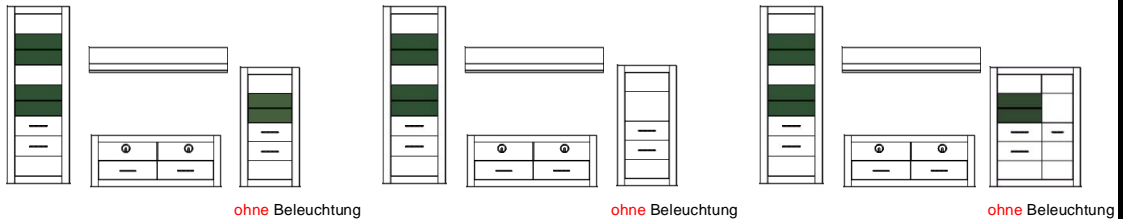

Bianco

Typenprogramm

Modell-Nr.: **7W iX Bi --**
Front: **Weiss MDF Hochglanz**
Korpus: **Weiss NB**
Applikation:

Frontglas = 4 mm (Klarglas) !
Glasböden = 6 mm (Klarglas) !
Griffe Metall, Chrom glänzend !
Beleuchtung = Zusatzartikel !
Abstand zwischen Typen der Kombi 10 cm !

Art.-Nr.	7W iX 11	7W iX 12	7W iX 13
Breite/ Höhe/ Tiefe cm	300 (280)/ 198/ 35-45	300 (280)/ 198/ 35-45	335 (315)/ 198/ 35-45
enthaltene Typen	7W iX Bi 23, 31, 71 + 20	7W iX Bi 23, 31, 71 + 40	7W iX Bi 23, 31, 71 + 22
Mögliche Beleuchtung	AF ZL NW 03/ AF S2 NW 03 (05)	AF ZL NW 02/ AF S2 NW 02 (04)	AF ZL NW 03/ AF S2 NW 03 (05)
Beschreibung	Beschreibung siehe Typen.	Beschreibung siehe Typen.	Beschreibung siehe Typen.