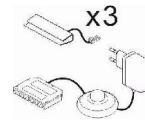

Bianco

Beleuchtungen

Typenprogramm

Modell-Nr.: 7W iX Bi --
Front: Weiss MDF Hochglanz
Korpus: Weiss NB
Applikation:

Frontglas = 4 mm (Klarglas) !
Glasböden = 6 mm (Klarglas) !
Griffe Metall, Chrom glänzend !
Beleuchtung = Zusatzartikel !

x1

x2

x3

x4

Art.-Nr.	AF ZL NW 01	AF ZL NW 02	AF ZL NW 03	AF ZL NW 04
Beschreibung	Glasbodenbeleuchtung, LED (1 Stück/ Trafo). Lichtfarbe BW = Weiss, kalt.	Glasbodenbeleuchtung, LED (2 Stück/ Trafo). Lichtfarbe BW = Weiss, kalt.	Glasbodenbeleuchtung, LED (3 Stück/ Trafo). Lichtfarbe BW = Weiss, kalt.	Glasbodenbeleuchtung, LED (4 Stück/ Trafo). Lichtfarbe BW = Weiss, kalt.

x5

x1

x2

Art.-Nr.	AF ZL NW 05	AF S2 NW 01	AF S2 NW 02
Beschreibung	Glasbodenbeleuchtung, LED (5 Stück/ Trafo). Lichtfarbe BW = Weiss, kalt.	SPOT - Unterbaubeleuchtung, LED (1 Stück/ Trafo). Lichtfarbe BW = Weiss, kalt.	SPOT - Unterbaubeleuchtung, LED (2 Stück/ Trafo). Lichtfarbe BW = Weiss, kalt.

x3

x4

x5

Art.-Nr.	AF S2 NW 03	AF S2 NW 04	AF S2 NW 05
Beschreibung	SPOT - Unterbaubeleuchtung, LED (3 Stück/ Trafo). Lichtfarbe BW = Weiss, kalt.	SPOT - Unterbaubeleuchtung, LED (4 Stück/ Trafo). Lichtfarbe BW = Weiss, kalt.	SPOT - Unterbaubeleuchtung, LED (5 Stück/ Trafo). Lichtfarbe BW = Weiss, kalt.