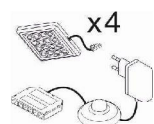

Bianco

Beleuchtungen

Typenprogramm

Modell-Nr.: 7W iX Bi --
Front: Weiss MDF Hochglanz
Korpus: Weiss NB
Applikation:

Frontglas = 4 mm (Klarglas) !
Glasböden = 6 mm (Klarglas) !
Griffe Metall, Chrom glänzend !
Beleuchtung = Zusatzartikel !

x1

x2

x3

x4

Art.-Nr.	AF ZL NW 01	AF ZL NW 02	AF ZL NW 03	AF ZL NW 04
Beschreibung	Glasbodenbeleuchtung, LED (1 Stück/ Trafo). Lichtfarbe BW = Weiss, kalt.	Glasbodenbeleuchtung, LED (2 Stück/ Trafo). Lichtfarbe BW = Weiss, kalt.	Glasbodenbeleuchtung, LED (3 Stück/ Trafo). Lichtfarbe BW = Weiss, kalt.	Glasbodenbeleuchtung, LED (4 Stück/ Trafo). Lichtfarbe BW = Weiss, kalt.

x5

x1

x2

Art.-Nr.	AF ZL NW 05	AF S2 NW 01	AF S2 NW 02
Beschreibung	Glasbodenbeleuchtung, LED (5 Stück/ Trafo). Lichtfarbe BW = Weiss, kalt.	SPOT - Unterbaubeleuchtung, LED (1 Stück/ Trafo). Lichtfarbe BW = Weiss, kalt.	SPOT - Unterbaubeleuchtung, LED (2 Stück/ Trafo). Lichtfarbe BW = Weiss, kalt.

x3

x4

x5

Art.-Nr.	AF S2 NW 03	AF S2 NW 04	AF S2 NW 05
Beschreibung	SPOT - Unterbaubeleuchtung, LED (3 Stück/ Trafo). Lichtfarbe BW = Weiss, kalt.	SPOT - Unterbaubeleuchtung, LED (4 Stück/ Trafo). Lichtfarbe BW = Weiss, kalt.	SPOT - Unterbaubeleuchtung, LED (5 Stück/ Trafo). Lichtfarbe BW = Weiss, kalt.