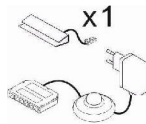

Bianco

Beleuchtungen

Typenprogramm

Modell-Nr.: 7W iX Bi --
Front: Weiss MDF Hochglanz
Korpus: Weiss NB
Applikation:

Frontglas = 4 mm (Klarglas) !
Glasböden = 6 mm (Klarglas) !
Griffe Metall, Chrom glänzend !
Beleuchtung = Zusatzartikel !

x1