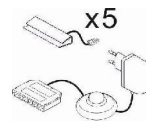

Bianco

Beleuchtungen

Typenprogramm

Modell-Nr.: 7W iX Bi --
Front: Weiss MDF Hochglanz
Korpus: Weiss NB
Applikation:

Frontglas = 4 mm (Klarglas) !
Glasböden = 6 mm (Klarglas) !
Griffe Metall, Chrom glänzend !
Beleuchtung = Zusatzartikel !

x1

x2

x3

x4

Art.-Nr.	AF ZL NW 01	AF ZL NW 02	AF ZL NW 03	AF ZL NW 04
Beschreibung	Glasbodenbeleuchtung, LED (1 Stück/ Trafo). Lichtfarbe BW = Weiss, kalt.	Glasbodenbeleuchtung, LED (2 Stück/ Trafo). Lichtfarbe BW = Weiss, kalt.	Glasbodenbeleuchtung, LED (3 Stück/ Trafo). Lichtfarbe BW = Weiss, kalt.	Glasbodenbeleuchtung, LED (4 Stück/ Trafo). Lichtfarbe BW = Weiss, kalt.

x5

x1

x2

Art.-Nr.	AF ZL NW 05	AF S2 NW 01	AF S2 NW 02
Beschreibung	Glasbodenbeleuchtung, LED (5 Stück/ Trafo). Lichtfarbe BW = Weiss, kalt.	SPOT - Unterbaubeleuchtung, LED (1 Stück/ Trafo). Lichtfarbe BW = Weiss, kalt.	SPOT - Unterbaubeleuchtung, LED (2 Stück/ Trafo). Lichtfarbe BW = Weiss, kalt.

x3

x4

x5

Art.-Nr.	AF S2 NW 03	AF S2 NW 04	AF S2 NW 05
Beschreibung	SPOT - Unterbaubeleuchtung, LED (3 Stück/ Trafo). Lichtfarbe BW = Weiss, kalt.	SPOT - Unterbaubeleuchtung, LED (4 Stück/ Trafo). Lichtfarbe BW = Weiss, kalt.	SPOT - Unterbaubeleuchtung, LED (5 Stück/ Trafo). Lichtfarbe BW = Weiss, kalt.