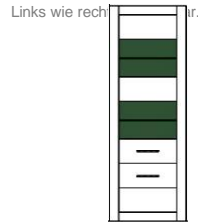

Bianco

Typenprogramm

Modell-Nr.: 7W iX Bi --
Front: Weiss MDF Hochglanz
Korpus: Weiss NB
Applikation:

Frontglas = 4 mm (Klarglas) !
Glasböden = 6 mm (Klarglas) !
Griffe Metall, Chrom glänzend !
Beleuchtung = Zusatzartikel !