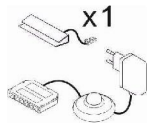

Bianco

Beleuchtungen

Typenprogramm

Modell-Nr.: 7W iX Bi --
Front: Weiss MDF Hochglanz
Korpus: Weiss NB
Applikation:

Frontglas = 4 mm (Klarglas) !
Glasböden = 6 mm (Klarglas) !
Griffe Metall, Chrom glänzend !
Beleuchtung = Zusatzartikel !

x1