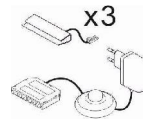

Bianco

Beleuchtungen

Typenprogramm

Modell-Nr.: 7W iX Bi --
Front: Weiss MDF Hochglanz
Korpus: Weiss NB
Applikation:

Frontglas = 4 mm (Klarglas) !
Glasböden = 6 mm (Klarglas) !
Griffe Metall, Chrom glänzend !
Beleuchtung = Zusatzartikel !

x1

x2

x3

x4

Art.-Nr.	AF ZL NW 01	AF ZL NW 02	AF ZL NW 03	AF ZL NW 04
Beschreibung	Glasbodenbeleuchtung, LED (1 Stück/ Trafo). Lichtfarbe BW = Weiss, kalt.	Glasbodenbeleuchtung, LED (2 Stück/ Trafo). Lichtfarbe BW = Weiss, kalt.	Glasbodenbeleuchtung, LED (3 Stück/ Trafo). Lichtfarbe BW = Weiss, kalt.	Glasbodenbeleuchtung, LED (4 Stück/ Trafo). Lichtfarbe BW = Weiss, kalt.

x5

x1

x2

Art.-Nr.	AF ZL NW 05	AF S2 NW 01	AF S2 NW 02
Beschreibung	Glasbodenbeleuchtung, LED (5 Stück/ Trafo). Lichtfarbe BW = Weiss, kalt.	SPOT - Unterbaubeleuchtung, LED (1 Stück/ Trafo). Lichtfarbe BW = Weiss, kalt.	SPOT - Unterbaubeleuchtung, LED (2 Stück/ Trafo). Lichtfarbe BW = Weiss, kalt.

x3

x4

x5

Art.-Nr.	AF S2 NW 03	AF S2 NW 04	AF S2 NW 05
Beschreibung	SPOT - Unterbaubeleuchtung, LED (3 Stück/ Trafo). Lichtfarbe BW = Weiss, kalt.	SPOT - Unterbaubeleuchtung, LED (4 Stück/ Trafo). Lichtfarbe BW = Weiss, kalt.	SPOT - Unterbaubeleuchtung, LED (5 Stück/ Trafo). Lichtfarbe BW = Weiss, kalt.