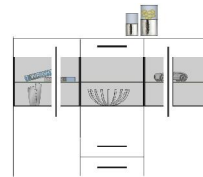

Art.-Nr.	5W iX 90 51	5W iX 90 52	5W iX 90 58
Breite/ Höhe/ Tiefe cm	150/ 86/ 42	150/ 86/ 42	160/ 126/ 42
Mögliche Beleuchtung	AF ZL NW 02		AF ZL NW 03
Beschreibung	Sideboard mit 2 Türen, dahinter je 1 Glaseinlegeboden und 1 Konstruktionsboden. Mitte 4 Schubkästen.	Sideboard mit 2 Türen, dahinter je 1 Konstruktionsboden. Mitte 4 Schubkästen.	Highboard mit 3 Türen, dahinter je 1 Glaseinlegeboden und 1 Konstruktionsboden. Außen zusätzlich 1 E-Boden. Mitte unten 2 Schubkästen.