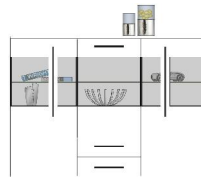

Art.-Nr.	5W iX 90 51	5W iX 90 52	5W iX 90 58
Breite/ Höhe/ Tiefe cm	150/ 86/ 42	150/ 86/ 42	160/ 126/ 42
Mögliche Beleuchtung	AF ZL NW 02		AF ZL NW 03
Beschreibung	Sideboard mit 2 Türen, dahinter je 1 Glaseinlegeboden und 1 Konstruktionsboden. Mitte 4 Schubkästen.	Sideboard mit 2 Türen, dahinter je 1 Konstruktionsboden. Mitte 4 Schubkästen.	Highboard mit 3 Türen, dahinter je 1 Glaseinlegeboden und 1 Konstruktionsboden. Außen zusätzlich 1 E-Boden. Mitte unten 2 Schubkästen.