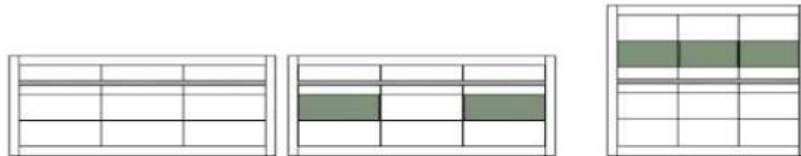

Carat

Typenprogramm

Modell-Nr.: 7W i2 CA --
Front: Weiss MDF Hochglanz
Korpus: Weiss
Applikation: wahlweise Beton Atelier NB oder Weiss !

Türen Soft close, - mit Dämpfung !
Schubkästen Soft close, - mit Dämpfung !
Beleuchtung = Zusatzartikel !

Art.-Nr.	7W i2 CA 51	7W i2 CA 52	7W i2 CA 56
Breite/ Höhe/ Tiefe cm	217/ 90/ 42	217/ 90/ 42	164/ 131/ 42
Mögliche Beleuchtung		AF S2 NW 02	AF S2 NW 03
Beschreibung	Sideboard mit 3 Türen, dahinter je 1 E-Boden. Oben 3 Schubkästen.	Sideboard mit 3 Türen, dahinter je 1 E-Boden. Oben 3 Schubkästen. Türen außen mit Glasausschnitt.	Highboard mit 6 Türen (2 Mittelseiten/ 3 K-Böden). Oben je Tür mit Glasausschnitt. Hinter den Türen, je 1 Holzboden.

Art.-Nr.	AF S2 NW 01	AF S2 NW 02	AF S2 NW 03	AF S2 NW 04	AF S2 NW 05	AF S2 NW 06
Beschreibung	SPOT - Unterbaubeleuchtung, LED (1 Stück/ Trafo). Lichtfarbe BW = Weiss, kalt.	SPOT - Unterbaubeleuchtung, LED (2 Stück/ Trafo). Lichtfarbe BW = Weiss, kalt.	SPOT - Unterbaubeleuchtung, LED (3 Stück/ Trafo). Lichtfarbe BW = Weiss, kalt.	SPOT - Unterbaubeleuchtung, LED (4 Stück/ Trafo). Lichtfarbe BW = Weiss, kalt.	SPOT - Unterbaubeleuchtung, LED (5 Stück/ Trafo). Lichtfarbe BW = Weiss, kalt.	SPOT - Unterbaubeleuchtung, LED (6 Stück/ Trafo). Lichtfarbe BW = Weiss, kalt.