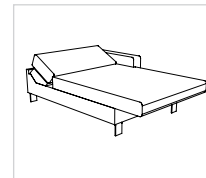

146-78 re  
(145-78 li)\*

862-106 re  
(852-106 li)\*

862-106-V re  
(852-106-V li)\*  
**Relaxfunktion**

860-106 re  
(850-106 li)\*

860-106-B re  
(850-106-B li)\*  
**Bettzeugraum**

860-106-M1T re  
(850-106-M1T li)\*  
**Chill-out-Liege  
1-motorig Trafo**