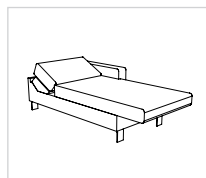

860-78-M1T re
(850-78-M1T li)*
**Chill-out-Liege
1-motorig Trafo**