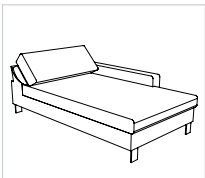

146-78 re  
(145-78 li)\*

862-106 re  
(852-106 li)\*

862-106-V re  
(852-106-V li)\*  
**Relaxfunktion**

860-106 re  
(850-106 li)\*

860-106-B re  
(850-106-B li)\*  
**Bettzeugraum**

860-106-M1T re  
(850-106-M1T li)\*  
**Chill-out-Liege  
1-motorig Trafo**