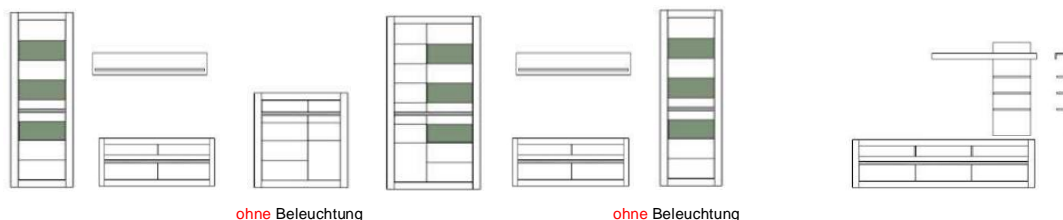

Carat

Typenprogramm

Modell-Nr.: 7W i2 CA --
Front: Weiss MDF Hochglanz
Korpus: Weiss
Applikation: wahlweise Beton Atelier NB oder Weiss !

Türen Soft close, - mit Dämpfung !
Schubkasten Soft close, - mit Dämpfung !
Beleuchtung = Zusatzartikel !

ohne Beleuchtung

ohne Beleuchtung

Art.-Nr.	7W i2 C1	7W i2 C2	7W i2 C3
Breite/ Höhe/ Tiefe cm	336 (316)/ 198/ 35-42	336 (316)/ 198/ 35-42	217/ 163/ 20-42
enthaltene Typen	7W i2 CA 23, 30, 42 + 70	7W i2 CA 23, 24, 30 + 70	7W i2 CA 32 + 73
Mögliche Beleuchtung	AF S2 NW 03 bzw. 05	AF S2 NW 06 bzw. 06 + 02	AF S2 NW 03
Beschreibung	Siehe Typen !	Siehe Typen !	Siehe Typen !