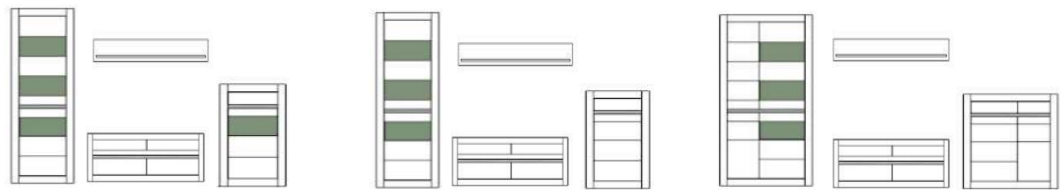

Art.-Nr.	7W i2 C8	7W i2 C9	7W i2 C5
Breite/ Höhe/ Tiefe cm	302 (282)/ 198/ 35-42	302 (282)/ 198/ 35-42	370 (350)/ 198/ 35-42
enthaltene Typen	7W i2 CA 20, 23, 30 + 70	7W i2 CA 23, 30, 40 + 70	7W i2 CA 24, 30, 42 + 70
Mögliche Beleuchtung	AF S2 NW 04 bzw. 06	AF S2 NW 03 bzw. 05	AF S2 NW 03 bzw. 05
Beschreibung	Siehe Typen !	Siehe Typen !	Siehe Typen !