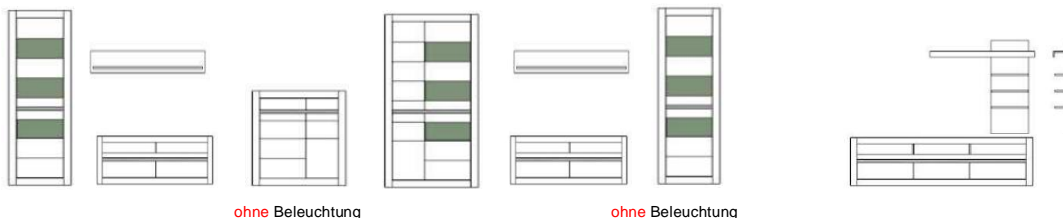

Carat

Typenprogramm

Modell-Nr.: 7W i2 CA --
Front: Weiss MDF Hochglanz
Korpus: Weiss
Applikation: wahlweise Beton Atelier NB oder Weiss !

Türen Soft close, - mit Dämpfung !
Schubkasten Soft close, - mit Dämpfung !
Beleuchtung = Zusatzartikel !

Art.-Nr.	7W i2 C1	7W i2 C2	7W i2 C3
Breite/ Höhe/ Tiefe cm	336 (316)/ 198/ 35-42	336 (316)/ 198/ 35-42	217/ 163/ 20-42
enthaltene Typen	7W i2 CA 23, 30, 42 + 70	7W i2 CA 23, 24, 30 + 70	7W i2 CA 32 + 73
Mögliche Beleuchtung	AF S2 NW 03 bzw. 05	AF S2 NW 06 bzw. 06 + 02	AF S2 NW 03
Beschreibung	Siehe Typen !	Siehe Typen !	Siehe Typen !