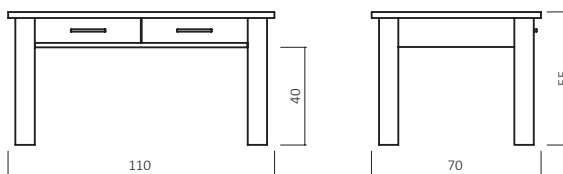

GP Transparent

CH130-11070-06

ABMESSUNGEN:

Tischplattenstärke: ca. 2,5 cm
 Ablagenstärke: ca. 2 cm
 Fußprofil: ca. 8x8 cm

Schubladen Softclose
 1 Schublade optisch geteilt
 Schubladen-Stauraummaße:
 B:62 cm H:6 cm T:32 cm

Bsp. Außenmaße (cm) Größe 110x70

.....
 BUCHE

.....
 WILDEICHE

.....
 GLASPLATTE

Art.-Nr.	Größen (cm)
CH130-11070	110x70
CH130-13580	135x80

AUFPREIS

RO360 Rollen 360 Grad (4 Stück)

MATERIAL/FARBEN KOLLEKTION

Rollen

GP Transparent

CH130B-11070-06

ABMESSUNGEN:

Tischplattenstärke: ca. 2,5 cm
 Ablagenstärke: ca. 2 cm
 Fußprofil: ca. 8x8 cm

Schubladen Softclose
 1 Schublade optisch geteilt
 Schubladen-Stauraummaße:
 B:62 cm H:6 cm T:32 cm