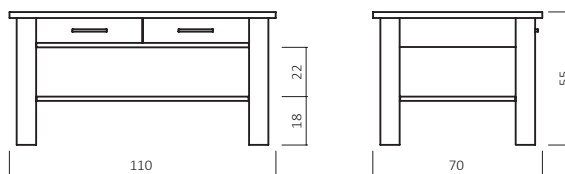

Rollen

GP Transparent

CH130B-11070-06

ABMESSUNGEN:

Tischplattenstärke: ca. 2,5 cm
 Ablagenstärke: ca. 2 cm
 Fußprofil: ca. 8x8 cm

Schubladen Softclose
 1 Schublade optisch geteilt
 Schubladen-Stauraummaße:
 B:62 cm H:6 cm T:32 cm

Bsp. Außenmaße (cm) Größe 110x70

.....
 BUCHE

.....
 WILDEICHE

.....
 GLASPLATTE

Art.-Nr.	Größen (cm)
CH130B-11070	110x70
CH130B-13580	135x80

AUFPREIS

RO360 Rollen 360 Grad (4 Stück)

MATERIAL/FARBEN KOLLEKTION