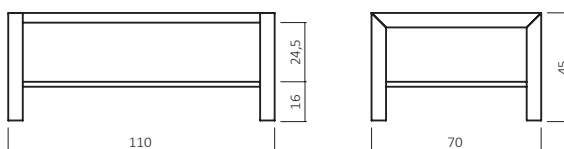

CT066-11070-06

ABMESSUNGEN:

Tischplattenstärke: ca. 4 cm
(Aufgedoppelt)

Ablagenstärke: ca. 2 cm
Gestellprofil: ca. 6x6 cm
(Edelstahl glänzend)

Bsp. Außenmaße (cm) Größe 110x70

Art.-Nr.	Größen (cm)
CT066-11070	110x70