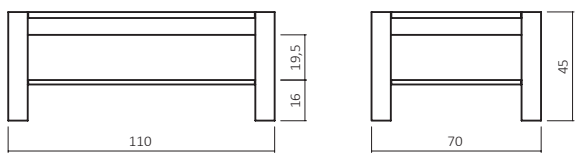

## Zusatzoptionen

- Kornforthöhe +10 cm
- GP Transparent
- Durchgehende Lamelle
- Rollen
- Wunschmaß  
Max: 160x110x60 cm  
Min: 50x50x30 cm

## ABMESSUNGEN:

Tischplattenstärke: ca. 2,5 cm  
 Ablagenstärke: ca. 2 cm  
 Fußprofil: ca. 8x8 cm

Bsp. Außenmaße (cm) Größe 110x70

Art.-Nr.	Größen ( cm )
CT200B-7070	70x70
CT200B-8080	80x80
CT200B-100100	100x100
CT200B-11070	110x70
CT200B-12080	120x80