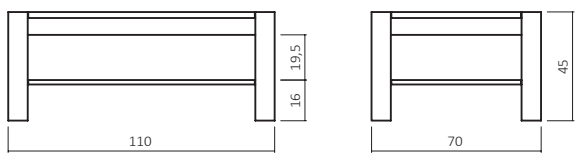

Wildecke Keilgezinkt

20 Wildecke honig geölt 21 Wildecke natur geölt 22 Wildecke hell geölt

BESTELLBEISPIEL 110X70cm

CT100 - 11070 - 06

MODELL + DIMENSION + FARBE

CT 100B/200B/300B/400B

Zusatzoptionen

-  Kornforthöhe
-  GP Transparent
-  Durchgehende Lamelle
-  Rollen
-  Wunschmaß
Max: 160x110x60 cm
Min: 50x50x30 cm

CT200B-11070-06

FUßVARIANTEN

CT200

CT100

CT300

CT400

ABMESSUNGEN:

Tischplattenstärke: ca. 2,5 cm
 Ablagenstärke: ca. 2 cm
 Fußprofil: ca. 8x8 cm

Bsp. Außenmaße (cm) Größe 110x70

Art.-Nr.	Größen (cm)
CT200B-7070	70x70
CT200B-8080	80x80
CT200B-100100	100x100
CT200B-11070	110x70
CT200B-12080	120x80

BUCHE

WILDEICHE

GLASPLATTE

AUFPREIS

R010	Kornforthöhe +10 cm
R020	Durchgehende Lamelle
RO360	Rollen 360 Grad (4 Stück)
R030	Wunschmaß