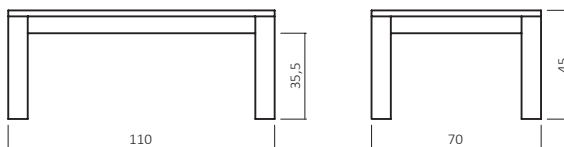

Durchgehende Lamelle

Rollen

Wunschmaß

Max: 160x110x60 cm
Min: 50x50x30 cm

CT100-11070-06

FUßVARIANTEN

CT100

CT200

CT300

CT400

ABMESSUNGEN:

Tischplattenstärke: ca. 2,5 cm
Fußprofil: ca. 8x8 cm

Bsp. Außenmaße (cm) Größe 110x70

Art.-Nr.	Größen (cm)
CT100-7070	70x70
CT100-8080	80x80
CT100-100100	100x100
CT100-11070	110x70
CT100-12080	120x80

Wildecke Keilgezinkt

20 Wildecke honig geölt 21 Wildecke natur geölt 22 Wildecke hell geölt

BESTELLBEISPIEL 110X70cm

CT100 - 11070 - 06

MODELL + DIMENSION + FARBE

CT 100B/200B/300B/400B

Zusatzoptionen

-  Kornforthöhe
-  GP Transparent
-  Durchgehende Lamelle
-  Rollen
-  Wunschmaß
Max: 160x110x60 cm
Min: 50x50x30 cm