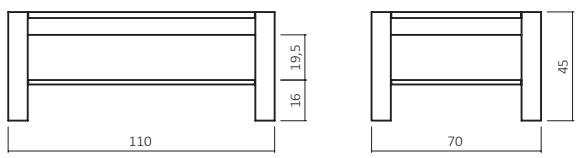

CT200

CT300

CT400

ABMESSUNGEN:

Tischplattenstärke: ca. 2,5 cm
Fußprofil: ca. 8x8 cm

Bsp. Außenmaße (cm) Größe 110x70

Art.-Nr.	Größen (cm)
CT100-7070	70x70
CT100-8080	80x80
CT100-100100	100x100
CT100-11070	110x70
CT100-12080	120x80

Wildecke Keilgezinkt

20 Wildecke honig geölt 21 Wildecke natur geölt 22 Wildecke hell geölt

BESTELLBEISPIEL 110X70cm

CT100 - 11070 - 06

MODELL DIMENSION FARBE

CT 100B/200B/300B/400B

Zusatzoptionen

- Kornforthöhe +10 cm
- GP Transparent
- Durchgehende Lamelle
- Rollen
- Wunschmaß
Max: 160x110x60 cm
Min: 50x50x30 cm

CT200B-11070-06

FUßVARIANTEN

ABMESSUNGEN:

Tischplattenstärke: ca. 2,5 cm
 Ablagenstärke: ca. 2 cm
 Fußprofil: ca. 8x8 cm

Bsp. Außenmaße (cm) Größe 110x70

Art.-Nr.	Größen (cm)
CT200B-7070	70x70
CT200B-8080	80x80
CT200B-100100	100x100
CT200B-11070	110x70
CT200B-12080	120x80