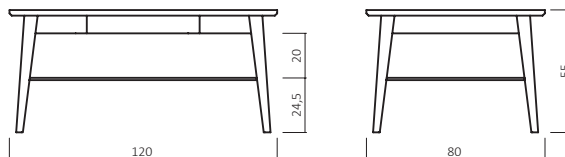

GP Transparent

CH120B-12080-06

ABMESSUNGEN:

Tischplattenstärke: ca. 2,5 cm
 Ablagenstärke: ca. 2 cm

Schubladen SoClose
 Schubladen-Stauraummaße:
 B:54 cm H:4 cm T:37 cm

Bsp. Außenmaße (cm) Größe 120x80

.....
 BUCHE

.....
 WILDEICHE

(zusätzliche)
 GLASPLATTE

Art.-Nr.	Größen (cm)
CH120B-12080	120x80
CH120B-13080	130x80

AUFPREIS

R020 Durchgehende Lamelle

MATERIAL/FARBEN KOLLEKTION

Kernbuche/Buche Keilgezinkt

01 Kernbuche geölt 02 Buche lackiert 03 Buche weiß lackiert 04 Buche wenge lackiert 06 Buche natur geölt