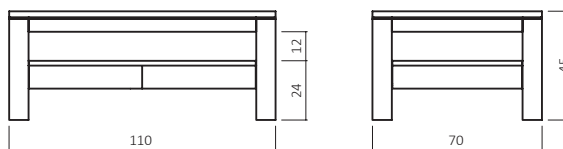

Rollen

GP Transparent

CS061-11070-06

ABMESSUNGEN:

Tischplattenstärke: ca. 2,5 cm
 Ablagenstärke: ca. 2 cm
 Fußprofil: ca. 8x8 cm

Schublade Softclose
 Schubladen-Stauraummaße:
 B:35 cm H:6 cm T:37 cm

Bsp. Außenmaße (cm) Größe 110x70

Art.-Nr.	Größen (cm)
CS061-11070	110x70
CS061-12080	120x80

· BUCHE ·

· WILDEICHE ·

· GLASPLATTE ·

AUFPREIS

R010	Komforthöhe +10 cm
RO360	Rollen 360 Grad (4 Stück)

MATERIAL/FARBEN KOLLEKTION

Kernbuche/Buche Keilgezinkt