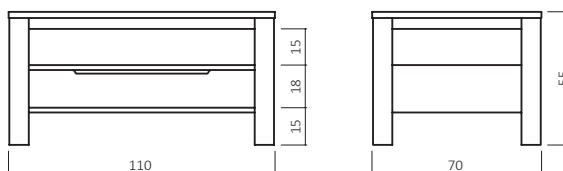

GP Transparent

CT101-11070-02

ABMESSUNGEN:

Tischplattenstärke: ca. 2,5 cm
 Ablagenstärke: ca. 2 cm
 Fußprofil: ca. 8x8 cm

Schublade "durchgehend"
 Schubladen-Stauraummaße:
 B:89 cm H:13 cm T:60 cm

Bsp. Außenmaße (cm) Größe 110x70

Art.-Nr.	Größen (cm)
CT102-11070	110x70
CT102-12080	120x80

AUFPREIS

RO360 Rollen 360 Grad (4 Stück)

· BUCHE ·

· WILDEICHE ·

· GLASPLATTE ·

MATERIAL/FARBEN KOLLEKTION

Kernbuche/Buche Keilgezinkt