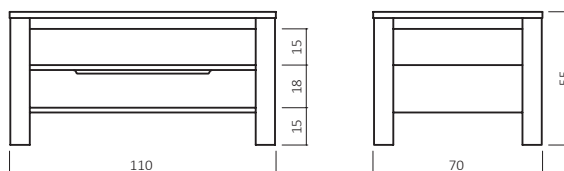

CT101-11070-02

ABMESSUNGEN:

Tischplattenstärke: ca. 2,5 cm
 Ablagenstärke: ca. 2 cm
 Fußprofil: ca. 8x8 cm

Schublade "durchgehend"
 Schubladen-Stauraummaße:
 B:89 cm H:13 cm T:60 cm

Bsp. Außenmaße (cm) Größe 110x70

Art.-Nr.	Größen (cm)
CT102- 11070	110x70
CT102- 12080	120x80

AUFPREIS

RO360 Rollen 360 Grad (4 Stück)

· **BUCHE** ·

· **WILDEICHE** ·

· **GLASPLATTE** ·

MATERIAL/FARBEN KOLLEKTION

Kernbuche/Buche Keilgezinkt