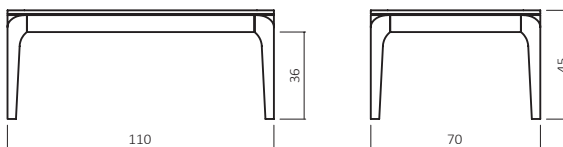

Möbel Letz GmbH
Am Gewerbepark 11
06895 Zahna-Elster

Tel.: 035383 - 6018 50

Fax.: 035383 - 6018 17

CT 024

DICO

Zusatzoptionen

Durchgehende Lamelle

CT024-11070-01

ABMESSUNGEN:

Tischplattenstärke: ca. 2 cm
Fußprofil: ca. 5x5 cm

Bsp. Außenmaße (cm) Größe 110x70

BUCHÉ

WILDEICHE

Art.-Nr.	Größen (cm)
CT024-8080	80x80
CT024-11070	110x70

AUFPREIS

R020 Durchgehende Lamelle