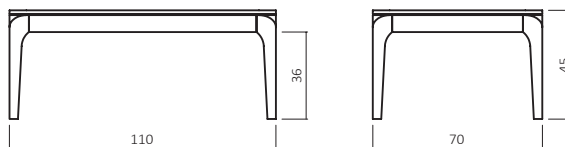

Möbel Letz GmbH
Am Gewerbepark 11
06895 Zahna-Elster

Tel.: 035383 - 6018 50

Fax.: 035383 - 6018 17

CT 024

DICO

Zusatzoptionen

Durchgehende Lamelle

CT024-11070-01

ABMESSUNGEN:

Tischplattenstärke: ca. 2 cm
Fußprofil: ca. 5x5 cm

Bsp. Außenmaße (cm) Größe 110x70

Art.-Nr.	Größen (cm)
CT024-8080	80x80
CT024-11070	110x70

BUCHÉ

WILDEICHE

AUFPREIS

R020 Durchgehende Lamelle