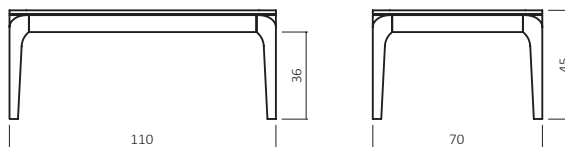

CT024-11070-01

ABMESSUNGEN:

Tischplattenstärke: ca. 2 cm
Fußprofil: ca. 5x5 cm

Bsp. Außenmaße (cm) Größe 110x70

Art.-Nr.	Größen (cm)
CT024-8080	80x80
CT024-11070	110x70

BUCHÉ

WILDEICHE

AUFPREIS