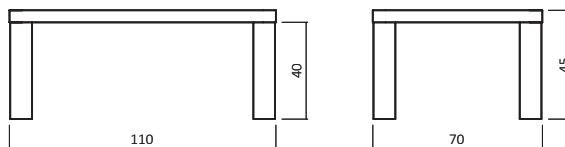

Bsp. Außenmaße (cm) Größe 110x70