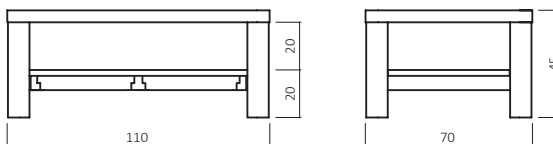

GP Transparent

CT50S-11070-06

ABMESSUNGEN:

Tischplattenstärke: ca. 5 cm
(Aufgedoppelt)

Ablagenstärke: ca. 2 cm
Fußprofil: ca. 9x9 cm

2 Schubladen "durchgehend"
Schubladen-Stauraummaße:
B:35 cm H:5 cm T:62 cm

Bsp. Außenmaße (cm) Größe 110x70

.....
.....
.....
.....

BUCHE

.....
.....
.....
.....

WILDEICHE

.....
.....
.....
.....

GLASPLATTE

Art.-Nr.	Größen (cm)
CT50S-11070	110x70
CT50S-12080	120x80