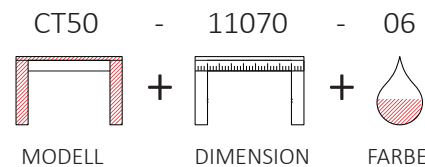

BESTELLBEISPIEL 110X70cm

CT 50S

DICO

Zusatzoptionen

Komforthöhe

Durchgehende Lamelle

Rollen

GP Transparent

CT50S-11070-06

ABMESSUNGEN:

Tischplattenstärke: ca. 5 cm
(Aufgedoppelt)

Ablagenstärke: ca. 2 cm
Fußprofil: ca. 9x9 cm

2 Schubladen "durchgehend"
Schubladen-Stauraummaße:
B:35 cm H:5 cm T:62 cm

Bsp. Außenmaße (cm) Größe 110x70