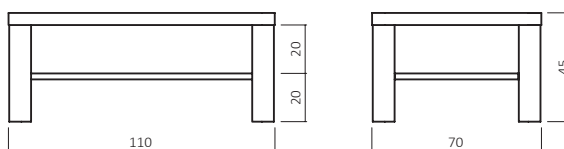

Rollen

GP Transparent

CT50B-11070-06

ABMESSUNGEN:

Tischplattenstärke: ca. 5 cm
(Aufgedoppelt)

Ablagenstärke: ca. 2,5 cm
Fußprofil: ca. 9x9 cm

Bsp. Außenmaße (cm) Größe 110x70

Art.-Nr.	Größen (cm)
CT50B-8080	80x80
CT50B-11070	110x70
CT50B-12080	120x80