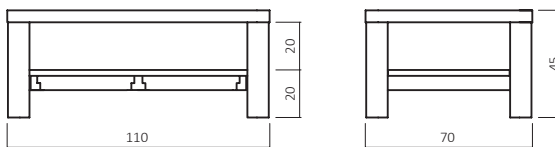

BESTELLBEISPIEL 110X70cm

CT 50S

DICO

Zusatzoptionen

Komforthöhe

Durchgehende Lamelle

Rollen

GP Transparent

CT50S-11070-06

ABMESSUNGEN:

Tischplattenstärke: ca. 5 cm
(Aufgedoppelt)

Ablagenstärke: ca. 2 cm
Fußprofil: ca. 9x9 cm

2 Schubladen "durchgehend"
Schubladen-Stauraummaße:
B:35 cm H:5 cm T:62 cm

Bsp. Außenmaße (cm) Größe 110x70